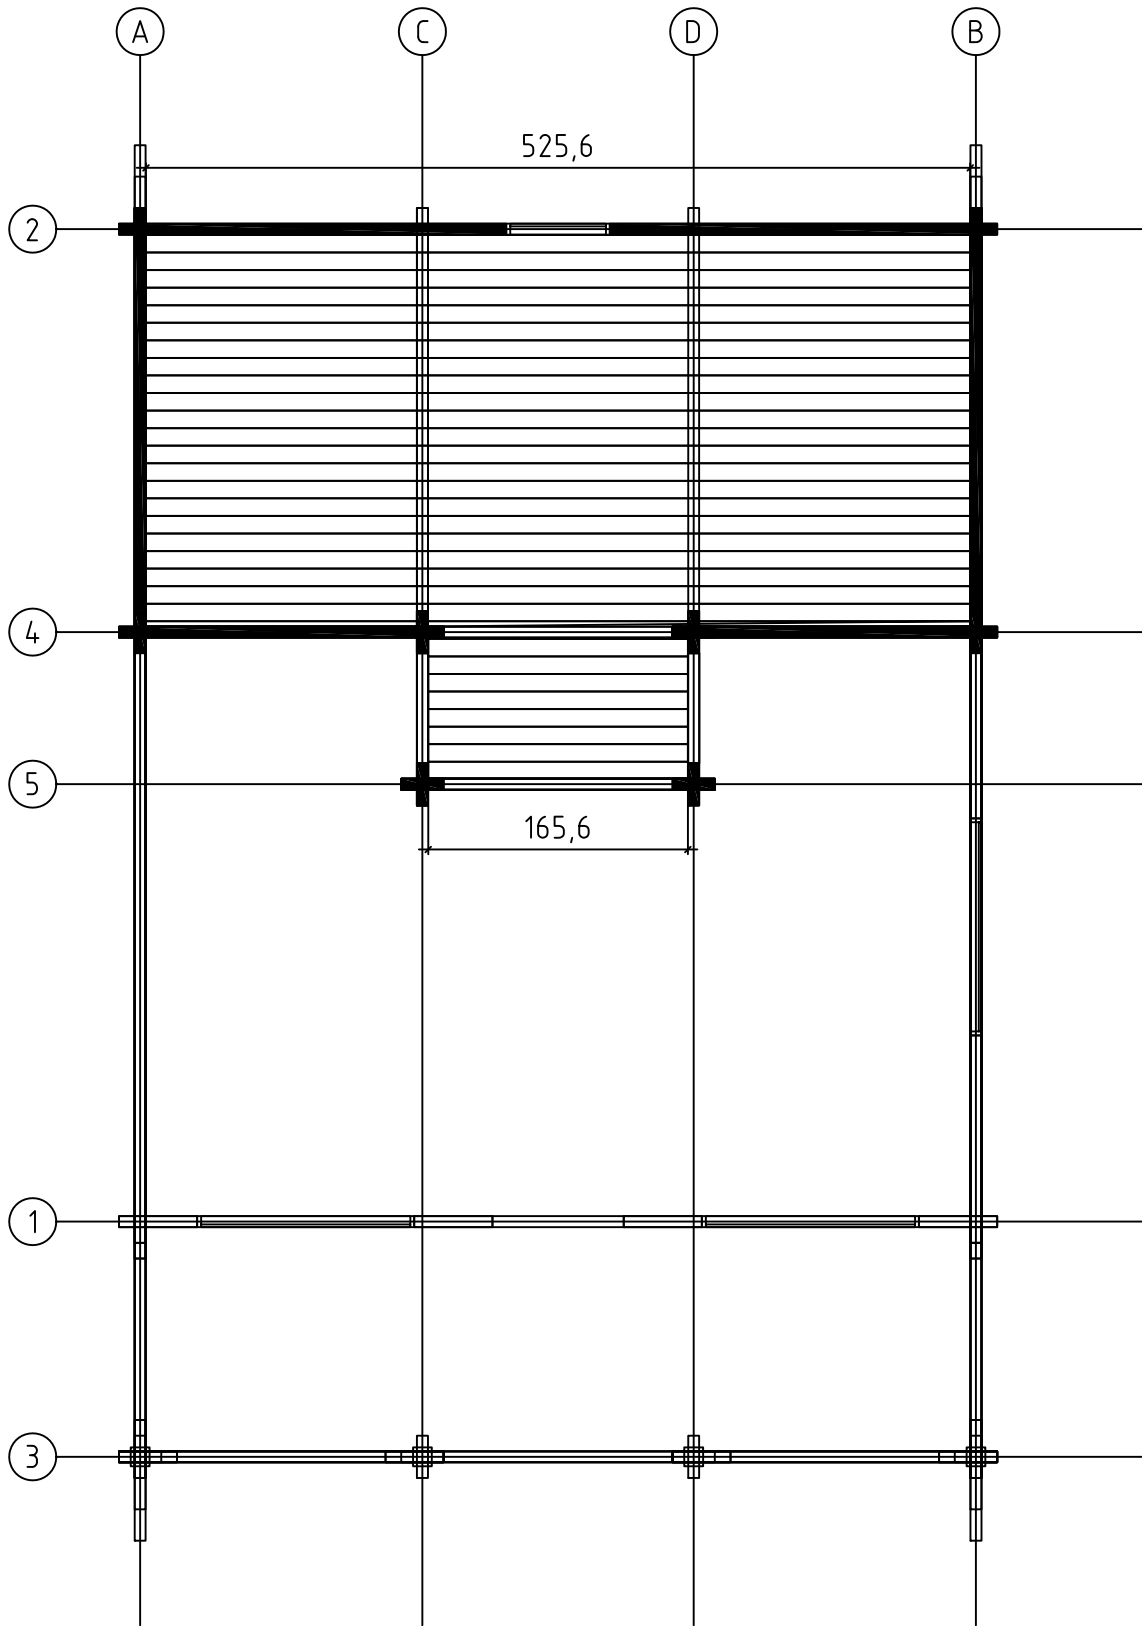

Canada  
Art.No. 703442

Canada, Art.No.703442  
GROUNDPLAN (Ground Floor)

Canada, Art.No.703442  
GROUNDPLAN (First floor)

Canada, Art.No.703442  
MEZZANINE FLOOR JOISTS

Canada, Art.No.703442  
FLOOR BOARDS (Ground Floor)

Canada, Art.No.703442  
FLOOR BOARDS (First Floor)

Canada, Art.No.703442  
Piece list

Pos		Q.	P (mm)	L (mm)
001		1	70x136	5600
002		14	70x136	2382
003		16	70x136	499
004		16	70x136	499
005		2	70x136	5600
006		2	70x136	5600
007		2	70x136	5296
008		2	70x136	4915
009		2	70x136	4534
010		1	70x136	4154
011		1	70x136	3773
012		1	70x136	3392
013		1	70x136	3011
014		1	70x136	2631
015		2	70x136	2250
016		2	70x136	1869
017		2	70x136	1489
018		2	70x136	1108
019		2	70x136	727
020		2	70x136	346
021		8	70x136	5600
022		7	70x136	3917
023		8	70x136	757
024		1	70x136	3917
025		2	70x136	5600

Canada, Art.No.703442  
Piece list

Pos		Q.	P (mm)	L (mm)
026		1	70x136	5600
027		2	70x136	1747
028		2	70x136	1556
029		2	70x136	1366
030		2	70x136	1176
031		2	70x136	985
032		1	70x136	5600
033		6	70x136	370
034		28	70x136	270
035		6	70x136	370
036		2	70x136	2070
037		2	70x68	2070
038		1	70x136	5600
039		1	70x136	5600
040		1	70x136	5600
041		15	70x136	270
042		15	70x136	800
043		14	70x136	2693
044		1	70x136	2693
045		1	70x136	5600
046		2	70x136	270
047		2	70x136	1918
048		1	70x68	2000
049		2	70x136	2000
050		1	70x136	2000

Canada, Art.No.703442  
Piece list

Pos		Q.	P (mm)	L (mm)
051		2	70x68	5395
052		2	70x68	2705
053		2	70x136	1635
054		2	70x136	6465
055		2	70x136	6700
056		6	70x136	6600
057		2	70x136	6700
058		2	70x136	5395
059		2	70x136	2705
060		1	70x136	6600
061		7	70x136	2609
062		7	70x136	1182
063		7	70x136	957
064		1	70x136	6600
065		2	70x136	5595
066		2	70x136	2905
067		2	70x136	2035
068		2	70x136	6865
069		1	70x136	6600
070		7	70x136	1323
071		7	70x136	3893
072		1	70x136	6600
073		2	70x68	270
074		1	70x68	2840
075		12	70x136	270