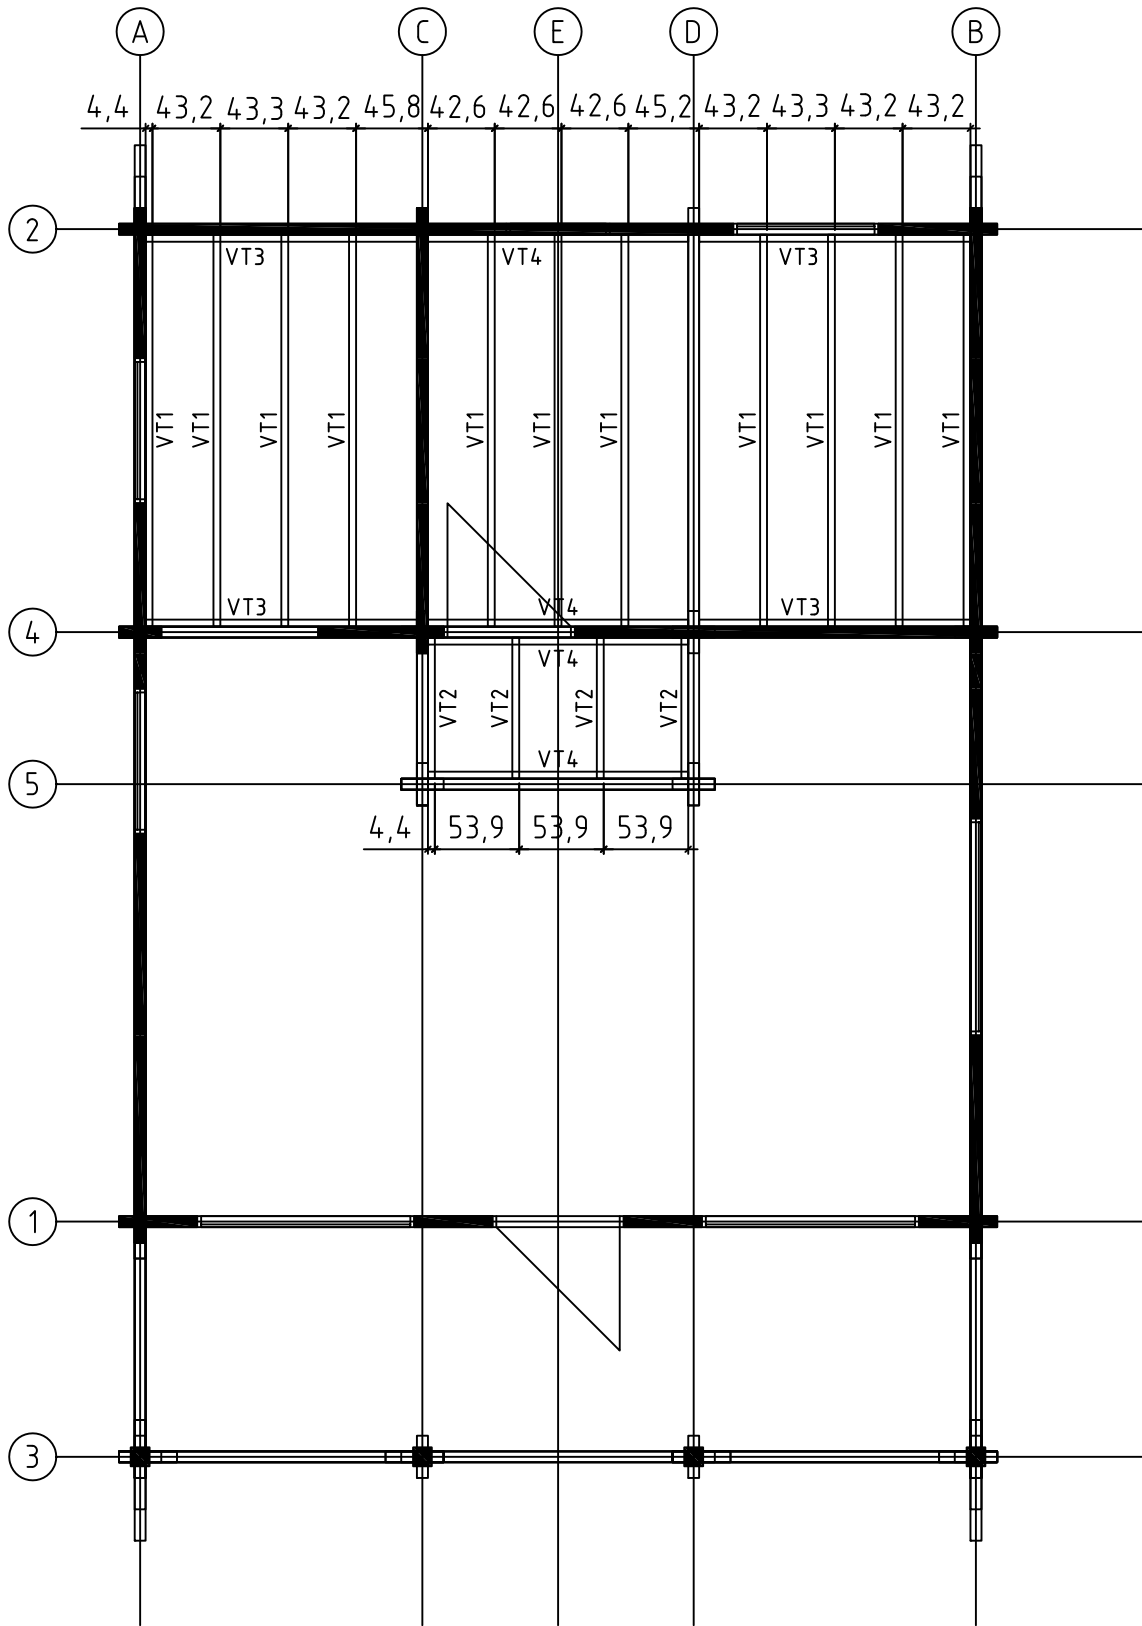

Canada  
Art.No. 703442

Canada, Art.No.703442  
GROUNDPLAN (Ground Floor)

Canada, Art.No.703442  
GROUNDPLAN (First floor)

Canada, Art.No.703442  
MEZZANINE FLOOR JOISTS

Canada, Art.No.703442  
FLOOR BOARDS (Ground Floor)

Canada, Art.No.703442  
FLOOR BOARDS (First Floor)

Canada, Art.No.703442  
Piece list

Pos		Q.	P (mm)	L (mm)
001		1	70x136	5600
002		14	70x136	2382
003		16	70x136	499
004		16	70x136	499
005		2	70x136	5600
006		2	70x136	5600
007		2	70x136	5296
008		2	70x136	4915
009		2	70x136	4534
010		1	70x136	4154
011		1	70x136	3773
012		1	70x136	3392
013		1	70x136	3011
014		1	70x136	2631
015		2	70x136	2250
016		2	70x136	1869
017		2	70x136	1489
018		2	70x136	1108
019		2	70x136	727
020		2	70x136	346
021		8	70x136	5600
022		7	70x136	3917
023		8	70x136	757
024		1	70x136	3917
025		2	70x136	5600

Canada, Art.No.703442  
Piece list

Pos		Q.	P (mm)	L (mm)
026		1	70x136	5600
027		2	70x136	1747
028		2	70x136	1556
029		2	70x136	1366
030		2	70x136	1176
031		2	70x136	985
032		1	70x136	5600
033		6	70x136	370
034		28	70x136	270
035		6	70x136	370
036		2	70x136	2070
037		2	70x68	2070
038		1	70x136	5600
039		1	70x136	5600
040		1	70x136	5600
041		15	70x136	270
042		15	70x136	800
043		14	70x136	2693
044		1	70x136	2693
045		1	70x136	5600
046		2	70x136	270
047		2	70x136	1918
048		1	70x68	2000
049		2	70x136	2000
050		1	70x136	2000

Canada, Art.No.703442  
Piece list

Pos		Q.	P (mm)	L (mm)
051		2	70x68	5395
052		2	70x68	2705
053		2	70x136	1635
054		2	70x136	6465
055		2	70x136	6700
056		6	70x136	6600
057		2	70x136	6700
058		2	70x136	5395
059		2	70x136	2705
060		1	70x136	6600
061		7	70x136	2609
062		7	70x136	1182
063		7	70x136	957
064		1	70x136	6600
065		2	70x136	5595
066		2	70x136	2905
067		2	70x136	2035
068		2	70x136	6865
069		1	70x136	6600
070		7	70x136	1323
071		7	70x136	3893
072		1	70x136	6600
073		2	70x68	270
074		1	70x68	2840
075		12	70x136	270