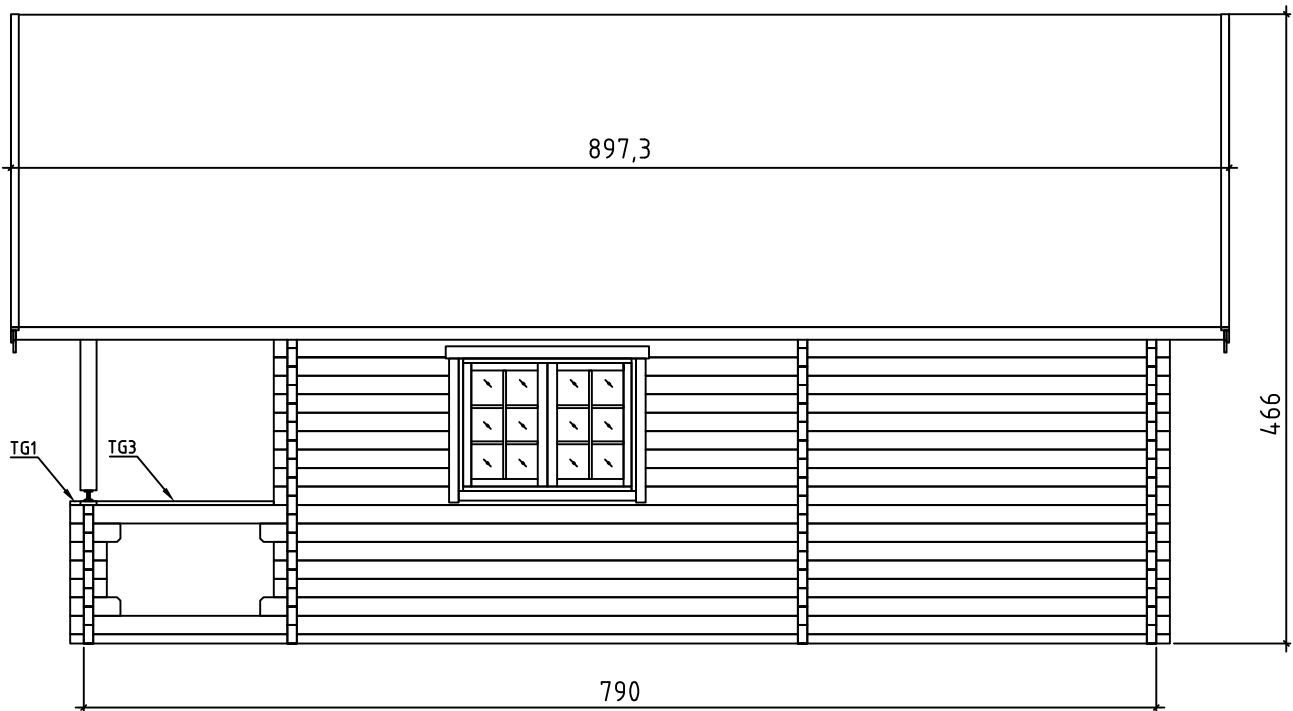

Canada, Art.No.703442  
FLOOR BOARDS (First Floor)

Canada, Art.No.703442  
Piece list

Pos		Q.	P (mm)	L (mm)
001		1	70x136	5600
002		14	70x136	2382
003		16	70x136	499
004		16	70x136	499
005		2	70x136	5600
006		2	70x136	5600
007		2	70x136	5296
008		2	70x136	4915
009		2	70x136	4534
010		1	70x136	4154
011		1	70x136	3773
012		1	70x136	3392
013		1	70x136	3011
014		1	70x136	2631
015		2	70x136	2250
016		2	70x136	1869
017		2	70x136	1489
018		2	70x136	1108
019		2	70x136	727
020		2	70x136	346
021		8	70x136	5600
022		7	70x136	3917
023		8	70x136	757
024		1	70x136	3917
025		2	70x136	5600