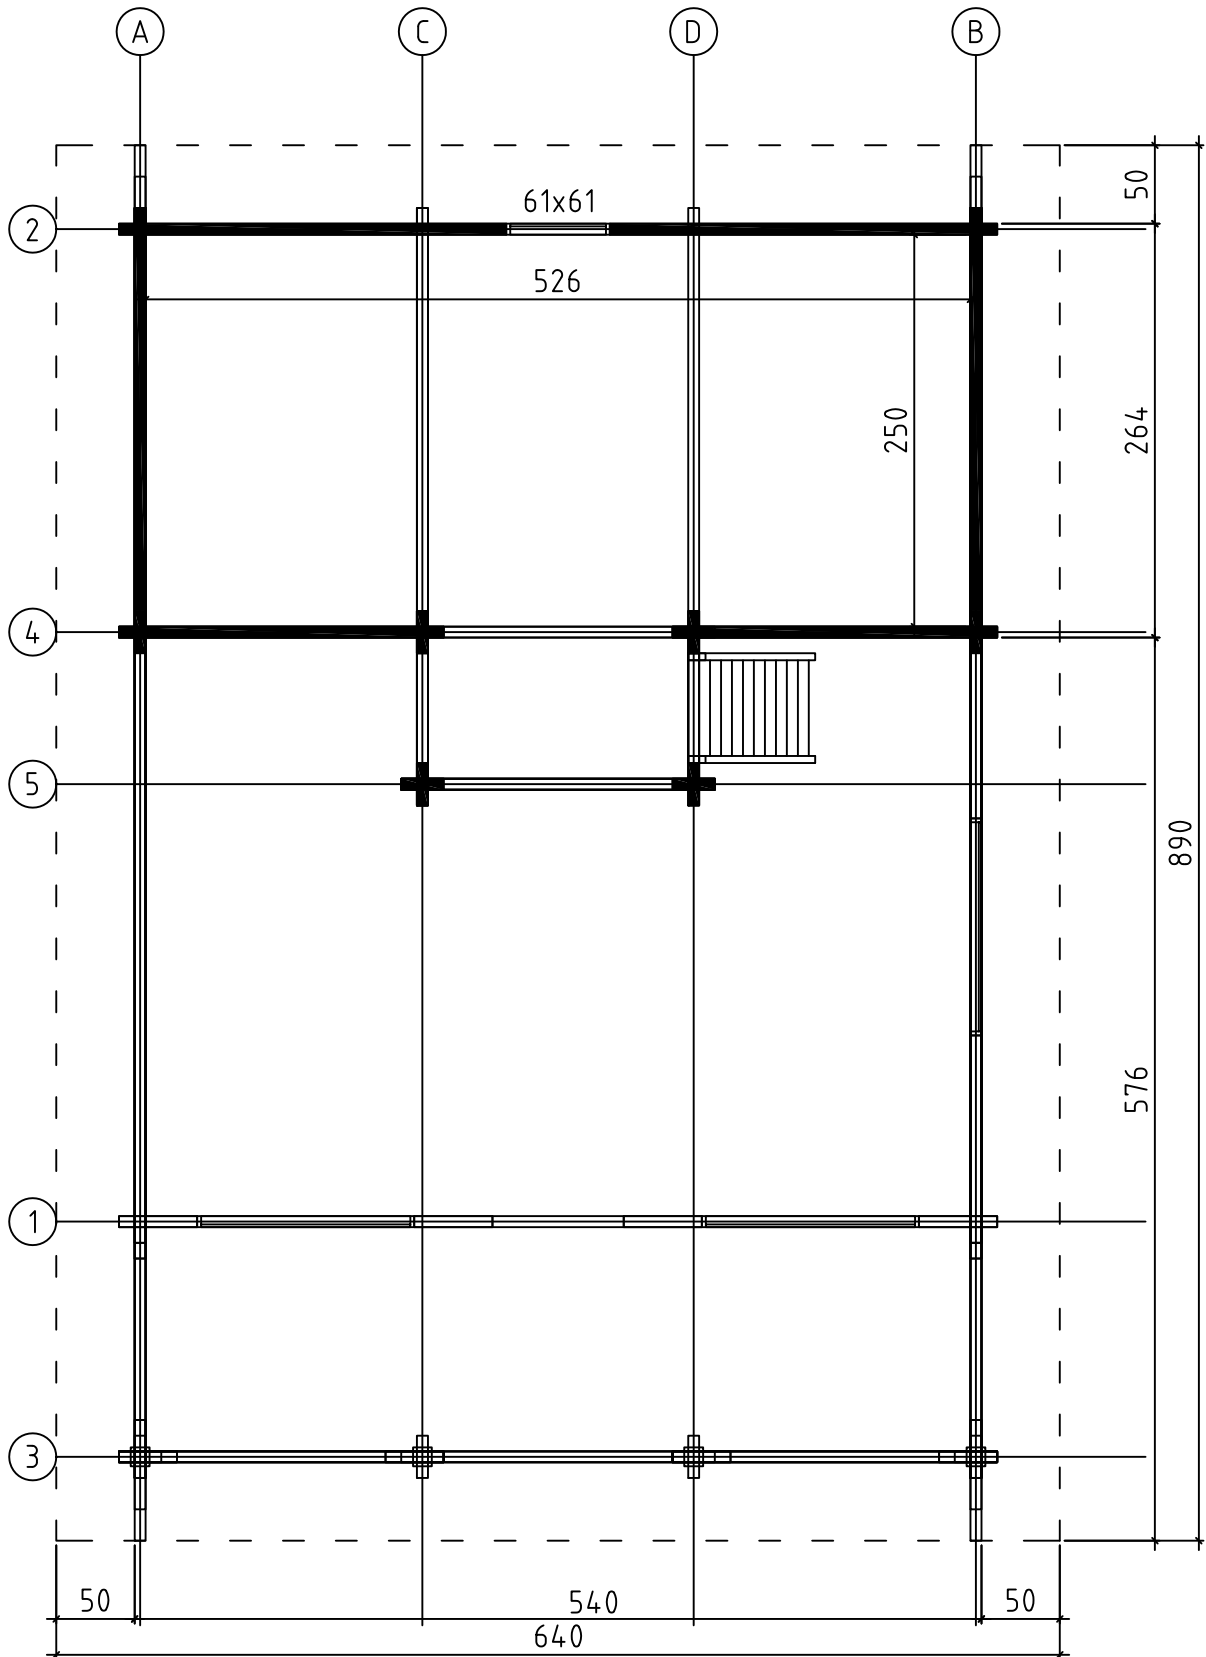

Canada  
Art.No. 703442

Canada, Art.No.703442  
GROUNDPLAN (Ground Floor)

Canada, Art.No.703442  
GROUNDPLAN (First floor)

Canada, Art.No.703442  
MEZZANINE FLOOR JOISTS

Canada, Art.No.703442  
FLOOR BOARDS (Ground Floor)

Canada, Art.No.703442  
FLOOR BOARDS (First Floor)

Canada, Art.No.703442  
Piece list

Pos		Q.	P (mm)	L (mm)
001		1	70x136	5600
002		14	70x136	2382
003		16	70x136	499
004		16	70x136	499
005		2	70x136	5600
006		2	70x136	5600
007		2	70x136	5296
008		2	70x136	4915
009		2	70x136	4534
010		1	70x136	4154
011		1	70x136	3773
012		1	70x136	3392
013		1	70x136	3011
014		1	70x136	2631
015		2	70x136	2250
016		2	70x136	1869
017		2	70x136	1489
018		2	70x136	1108
019		2	70x136	727
020		2	70x136	346
021		8	70x136	5600
022		7	70x136	3917
023		8	70x136	757
024		1	70x136	3917
025		2	70x136	5600

Canada, Art.No.703442  
Piece list

Pos		Q.	P (mm)	L (mm)
026		1	70x136	5600
027		2	70x136	1747
028		2	70x136	1556
029		2	70x136	1366
030		2	70x136	1176
031		2	70x136	985
032		1	70x136	5600
033		6	70x136	370
034		28	70x136	270
035		6	70x136	370
036		2	70x136	2070
037		2	70x68	2070
038		1	70x136	5600
039		1	70x136	5600
040		1	70x136	5600
041		15	70x136	270
042		15	70x136	800
043		14	70x136	2693
044		1	70x136	2693
045		1	70x136	5600
046		2	70x136	270
047		2	70x136	1918
048		1	70x68	2000
049		2	70x136	2000
050		1	70x136	2000

Canada, Art.No.703442  
Piece list

Pos		Q.	P (mm)	L (mm)
051		2	70x68	5395
052		2	70x68	2705
053		2	70x136	1635
054		2	70x136	6465
055		2	70x136	6700
056		6	70x136	6600
057		2	70x136	6700
058		2	70x136	5395
059		2	70x136	2705
060		1	70x136	6600
061		7	70x136	2609
062		7	70x136	1182
063		7	70x136	957
064		1	70x136	6600
065		2	70x136	5595
066		2	70x136	2905
067		2	70x136	2035
068		2	70x136	6865
069		1	70x136	6600
070		7	70x136	1323
071		7	70x136	3893
072		1	70x136	6600
073		2	70x68	270
074		1	70x68	2840
075		12	70x136	270