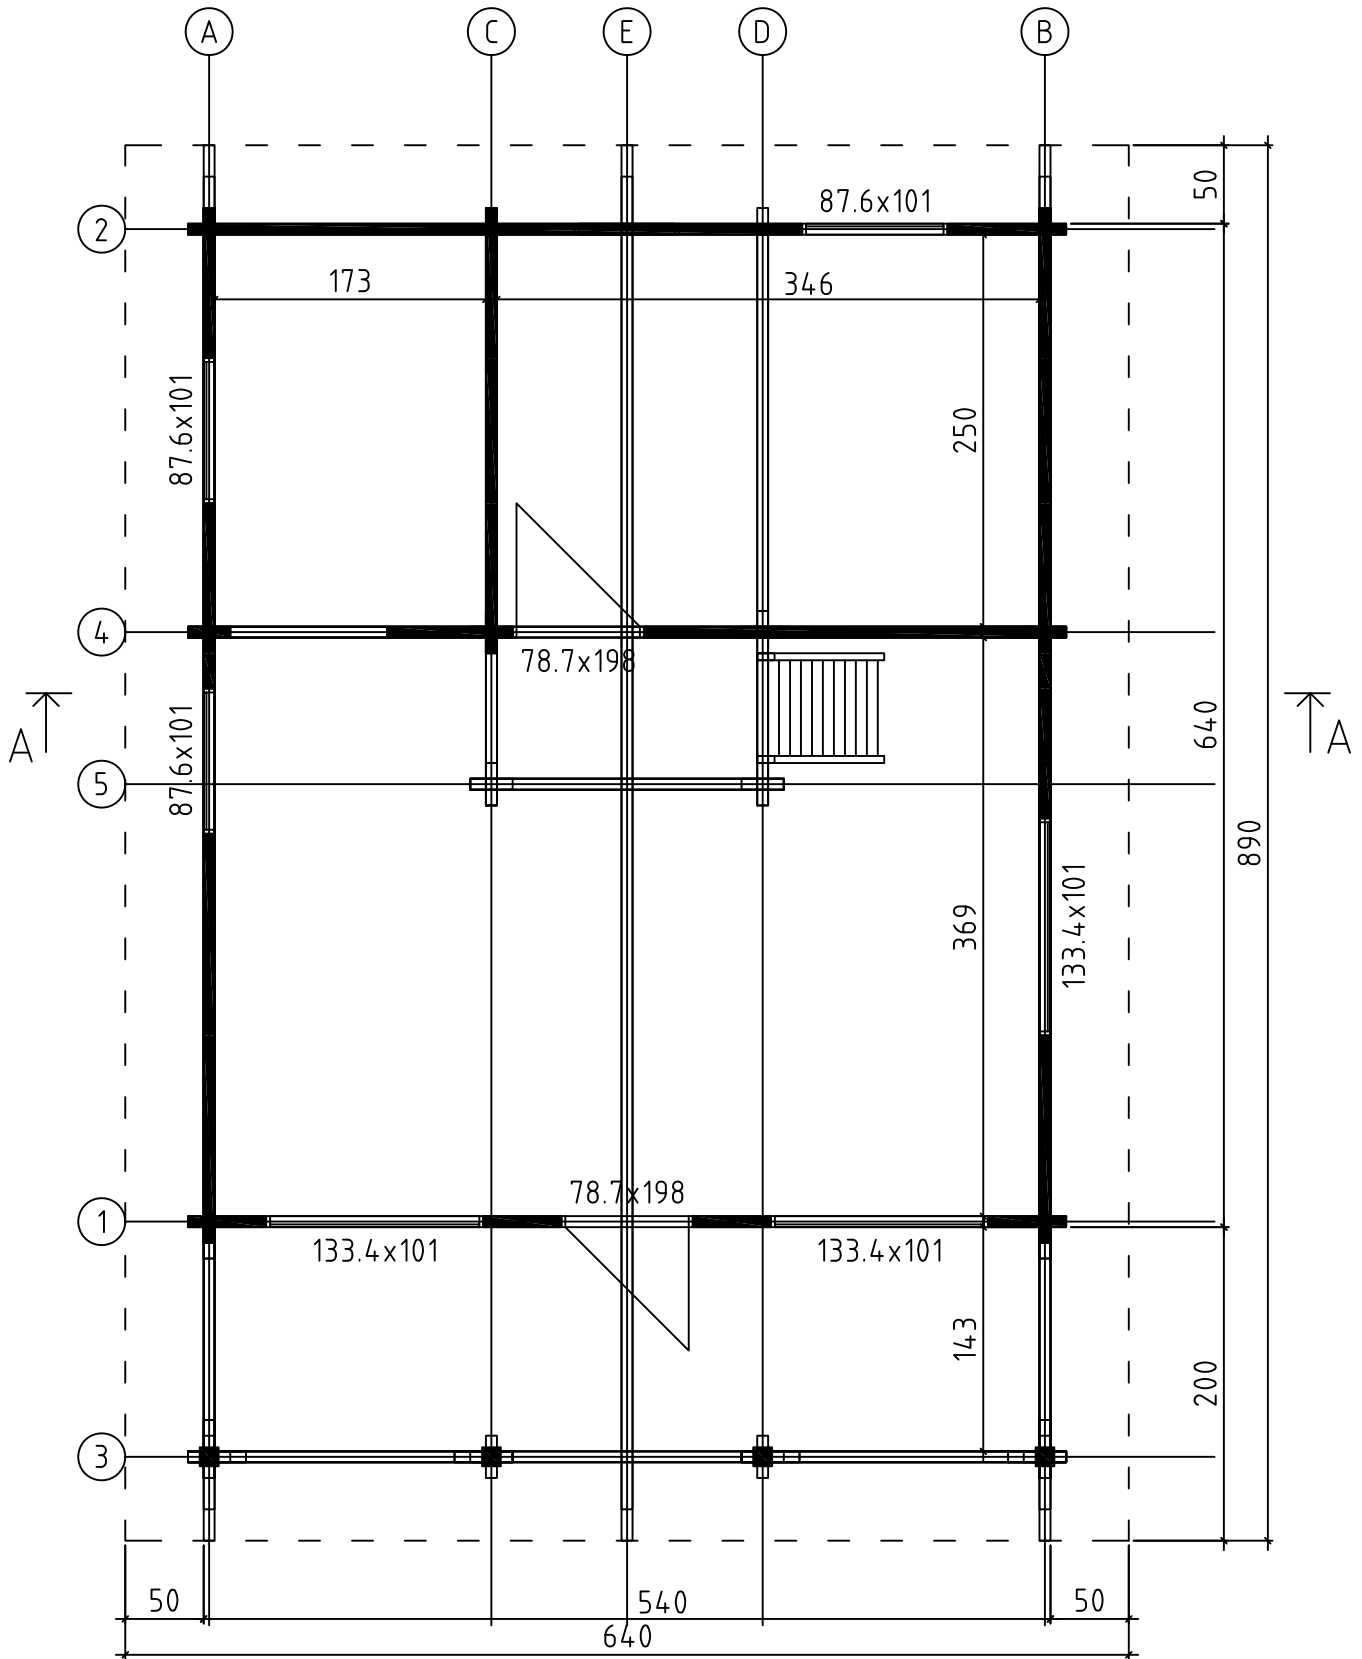

Canada  
Art.No. 703442

Canada, Art.No.703442  
GROUNDPLAN (Ground Floor)

Canada, Art.No.703442  
GROUNDPLAN (First floor)

Canada, Art.No.703442  
MEZZANINE FLOOR JOISTS

Canada, Art.No.703442  
FLOOR BOARDS (Ground Floor)

Canada, Art.No.703442  
FLOOR BOARDS (First Floor)

Canada, Art.No.703442  
Piece list

Pos		Q.	P (mm)	L (mm)
001		1	70x136	5600
002		14	70x136	2382
003		16	70x136	499
004		16	70x136	499
005		2	70x136	5600
006		2	70x136	5600
007		2	70x136	5296
008		2	70x136	4915
009		2	70x136	4534
010		1	70x136	4154
011		1	70x136	3773
012		1	70x136	3392
013		1	70x136	3011
014		1	70x136	2631
015		2	70x136	2250
016		2	70x136	1869
017		2	70x136	1489
018		2	70x136	1108
019		2	70x136	727
020		2	70x136	346
021		8	70x136	5600
022		7	70x136	3917
023		8	70x136	757
024		1	70x136	3917
025		2	70x136	5600

Canada, Art.No.703442  
Piece list

Pos		Q.	P (mm)	L (mm)
026		1	70x136	5600
027		2	70x136	1747
028		2	70x136	1556
029		2	70x136	1366
030		2	70x136	1176
031		2	70x136	985
032		1	70x136	5600
033		6	70x136	370
034		28	70x136	270
035		6	70x136	370
036		2	70x136	2070
037		2	70x68	2070
038		1	70x136	5600
039		1	70x136	5600
040		1	70x136	5600
041		15	70x136	270
042		15	70x136	800
043		14	70x136	2693
044		1	70x136	2693
045		1	70x136	5600
046		2	70x136	270
047		2	70x136	1918
048		1	70x68	2000
049		2	70x136	2000
050		1	70x136	2000

Canada, Art.No.703442  
Piece list

Pos		Q.	P (mm)	L (mm)
051		2	70x68	5395
052		2	70x68	2705
053		2	70x136	1635
054		2	70x136	6465
055		2	70x136	6700
056		6	70x136	6600
057		2	70x136	6700
058		2	70x136	5395
059		2	70x136	2705
060		1	70x136	6600
061		7	70x136	2609
062		7	70x136	1182
063		7	70x136	957
064		1	70x136	6600
065		2	70x136	5595
066		2	70x136	2905
067		2	70x136	2035
068		2	70x136	6865
069		1	70x136	6600
070		7	70x136	1323
071		7	70x136	3893
072		1	70x136	6600
073		2	70x68	270
074		1	70x68	2840
075		12	70x136	270