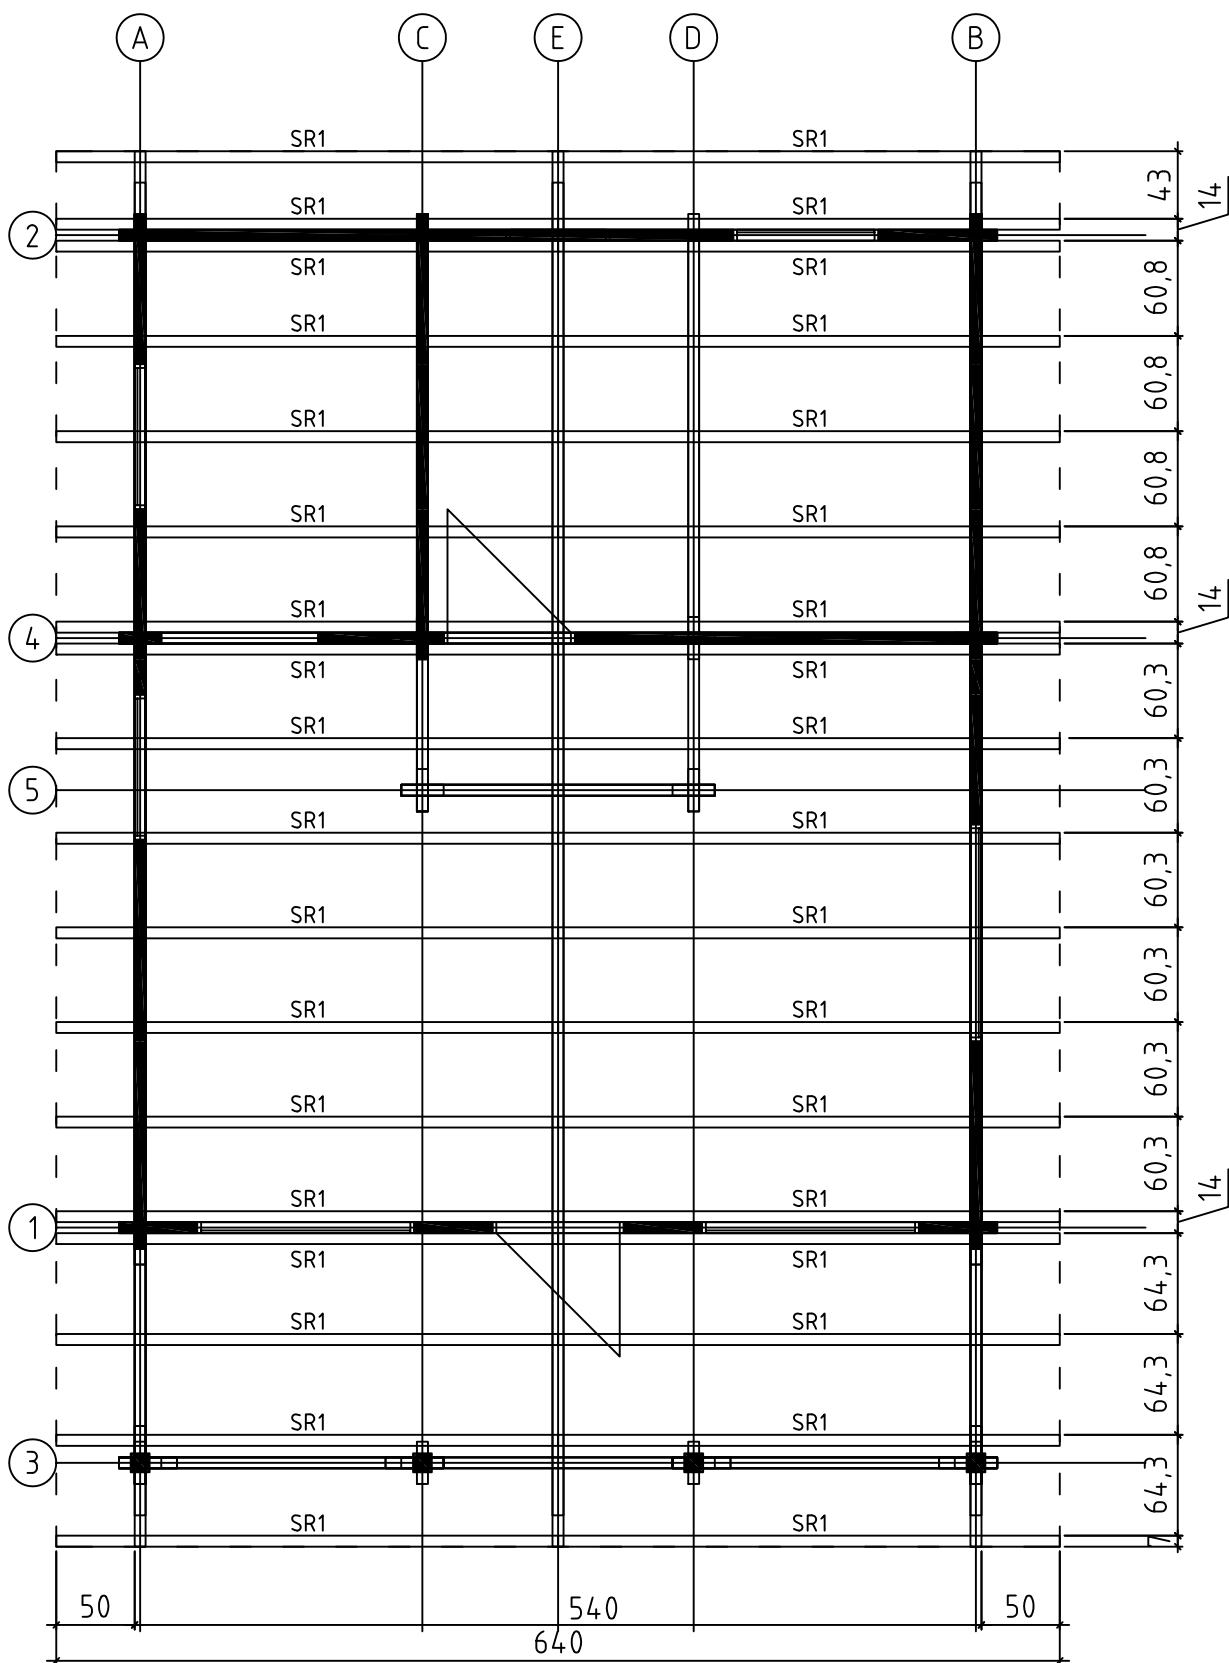

Canada  
Art.No. 703442

Canada, Art.No.703442  
GROUNDPLAN (Ground Floor)

Canada, Art.No.703442  
GROUNDPLAN (First floor)

Canada, Art.No.703442  
MEZZANINE FLOOR JOISTS

Canada, Art.No.703442  
FLOOR BOARDS (Ground Floor)

Canada, Art.No.703442  
FLOOR BOARDS (First Floor)

Canada, Art.No.703442  
Piece list

Pos		Q.	P (mm)	L (mm)
001		1	70x136	5600
002		14	70x136	2382
003		16	70x136	499
004		16	70x136	499
005		2	70x136	5600
006		2	70x136	5600
007		2	70x136	5296
008		2	70x136	4915
009		2	70x136	4534
010		1	70x136	4154
011		1	70x136	3773
012		1	70x136	3392
013		1	70x136	3011
014		1	70x136	2631
015		2	70x136	2250
016		2	70x136	1869
017		2	70x136	1489
018		2	70x136	1108
019		2	70x136	727
020		2	70x136	346
021		8	70x136	5600
022		7	70x136	3917
023		8	70x136	757
024		1	70x136	3917
025		2	70x136	5600

Canada, Art.No.703442  
Piece list

Pos		Q.	P (mm)	L (mm)
026		1	70x136	5600
027		2	70x136	1747
028		2	70x136	1556
029		2	70x136	1366
030		2	70x136	1176
031		2	70x136	985
032		1	70x136	5600
033		6	70x136	370
034		28	70x136	270
035		6	70x136	370
036		2	70x136	2070
037		2	70x68	2070
038		1	70x136	5600
039		1	70x136	5600
040		1	70x136	5600
041		15	70x136	270
042		15	70x136	800
043		14	70x136	2693
044		1	70x136	2693
045		1	70x136	5600
046		2	70x136	270
047		2	70x136	1918
048		1	70x68	2000
049		2	70x136	2000
050		1	70x136	2000

Canada, Art.No.703442  
Piece list

Pos		Q.	P (mm)	L (mm)
051		2	70x68	5395
052		2	70x68	2705
053		2	70x136	1635
054		2	70x136	6465
055		2	70x136	6700
056		6	70x136	6600
057		2	70x136	6700
058		2	70x136	5395
059		2	70x136	2705
060		1	70x136	6600
061		7	70x136	2609
062		7	70x136	1182
063		7	70x136	957
064		1	70x136	6600
065		2	70x136	5595
066		2	70x136	2905
067		2	70x136	2035
068		2	70x136	6865
069		1	70x136	6600
070		7	70x136	1323
071		7	70x136	3893
072		1	70x136	6600
073		2	70x68	270
074		1	70x68	2840
075		12	70x136	270