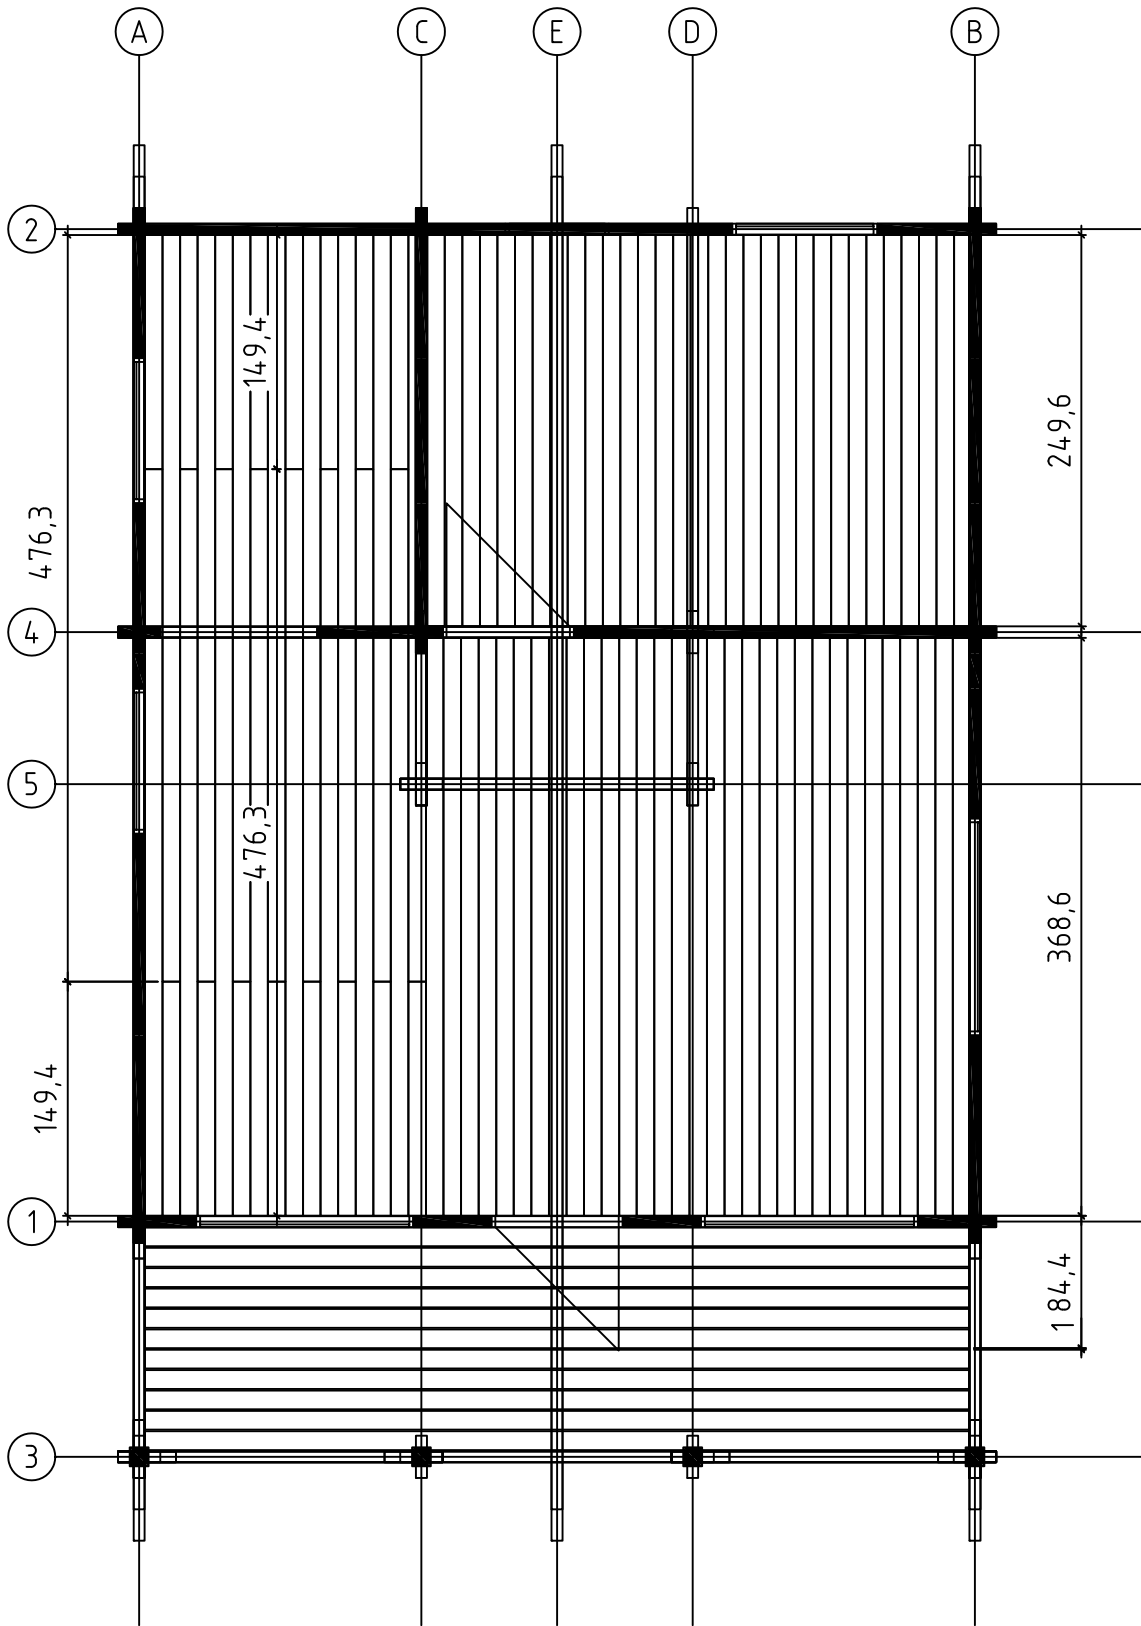

Canada  
Art.No. 703442

Canada, Art.No.703442  
GROUNDPLAN (Ground Floor)

Canada, Art.No.703442  
GROUNDPLAN (First floor)

Canada, Art.No.703442  
MEZZANINE FLOOR JOISTS

Canada, Art.No.703442  
FLOOR BOARDS (Ground Floor)

Canada, Art.No.703442  
FLOOR BOARDS (First Floor)

Canada, Art.No.703442  
Piece list

Pos		Q.	P (mm)	L (mm)
001		1	70x136	5600
002		14	70x136	2382
003		16	70x136	499
004		16	70x136	499
005		2	70x136	5600
006		2	70x136	5600
007		2	70x136	5296
008		2	70x136	4915
009		2	70x136	4534
010		1	70x136	4154
011		1	70x136	3773
012		1	70x136	3392
013		1	70x136	3011
014		1	70x136	2631
015		2	70x136	2250
016		2	70x136	1869
017		2	70x136	1489
018		2	70x136	1108
019		2	70x136	727
020		2	70x136	346
021		8	70x136	5600
022		7	70x136	3917
023		8	70x136	757
024		1	70x136	3917
025		2	70x136	5600

Canada, Art.No.703442  
Piece list

Pos		Q.	P (mm)	L (mm)
026		1	70x136	5600
027		2	70x136	1747
028		2	70x136	1556
029		2	70x136	1366
030		2	70x136	1176
031		2	70x136	985
032		1	70x136	5600
033		6	70x136	370
034		28	70x136	270
035		6	70x136	370
036		2	70x136	2070
037		2	70x68	2070
038		1	70x136	5600
039		1	70x136	5600
040		1	70x136	5600
041		15	70x136	270
042		15	70x136	800
043		14	70x136	2693
044		1	70x136	2693
045		1	70x136	5600
046		2	70x136	270
047		2	70x136	1918
048		1	70x68	2000
049		2	70x136	2000
050		1	70x136	2000

Canada, Art.No.703442  
Piece list

Pos		Q.	P (mm)	L (mm)
051		2	70x68	5395
052		2	70x68	2705
053		2	70x136	1635
054		2	70x136	6465
055		2	70x136	6700
056		6	70x136	6600
057		2	70x136	6700
058		2	70x136	5395
059		2	70x136	2705
060		1	70x136	6600
061		7	70x136	2609
062		7	70x136	1182
063		7	70x136	957
064		1	70x136	6600
065		2	70x136	5595
066		2	70x136	2905
067		2	70x136	2035
068		2	70x136	6865
069		1	70x136	6600
070		7	70x136	1323
071		7	70x136	3893
072		1	70x136	6600
073		2	70x68	270
074		1	70x68	2840
075		12	70x136	270