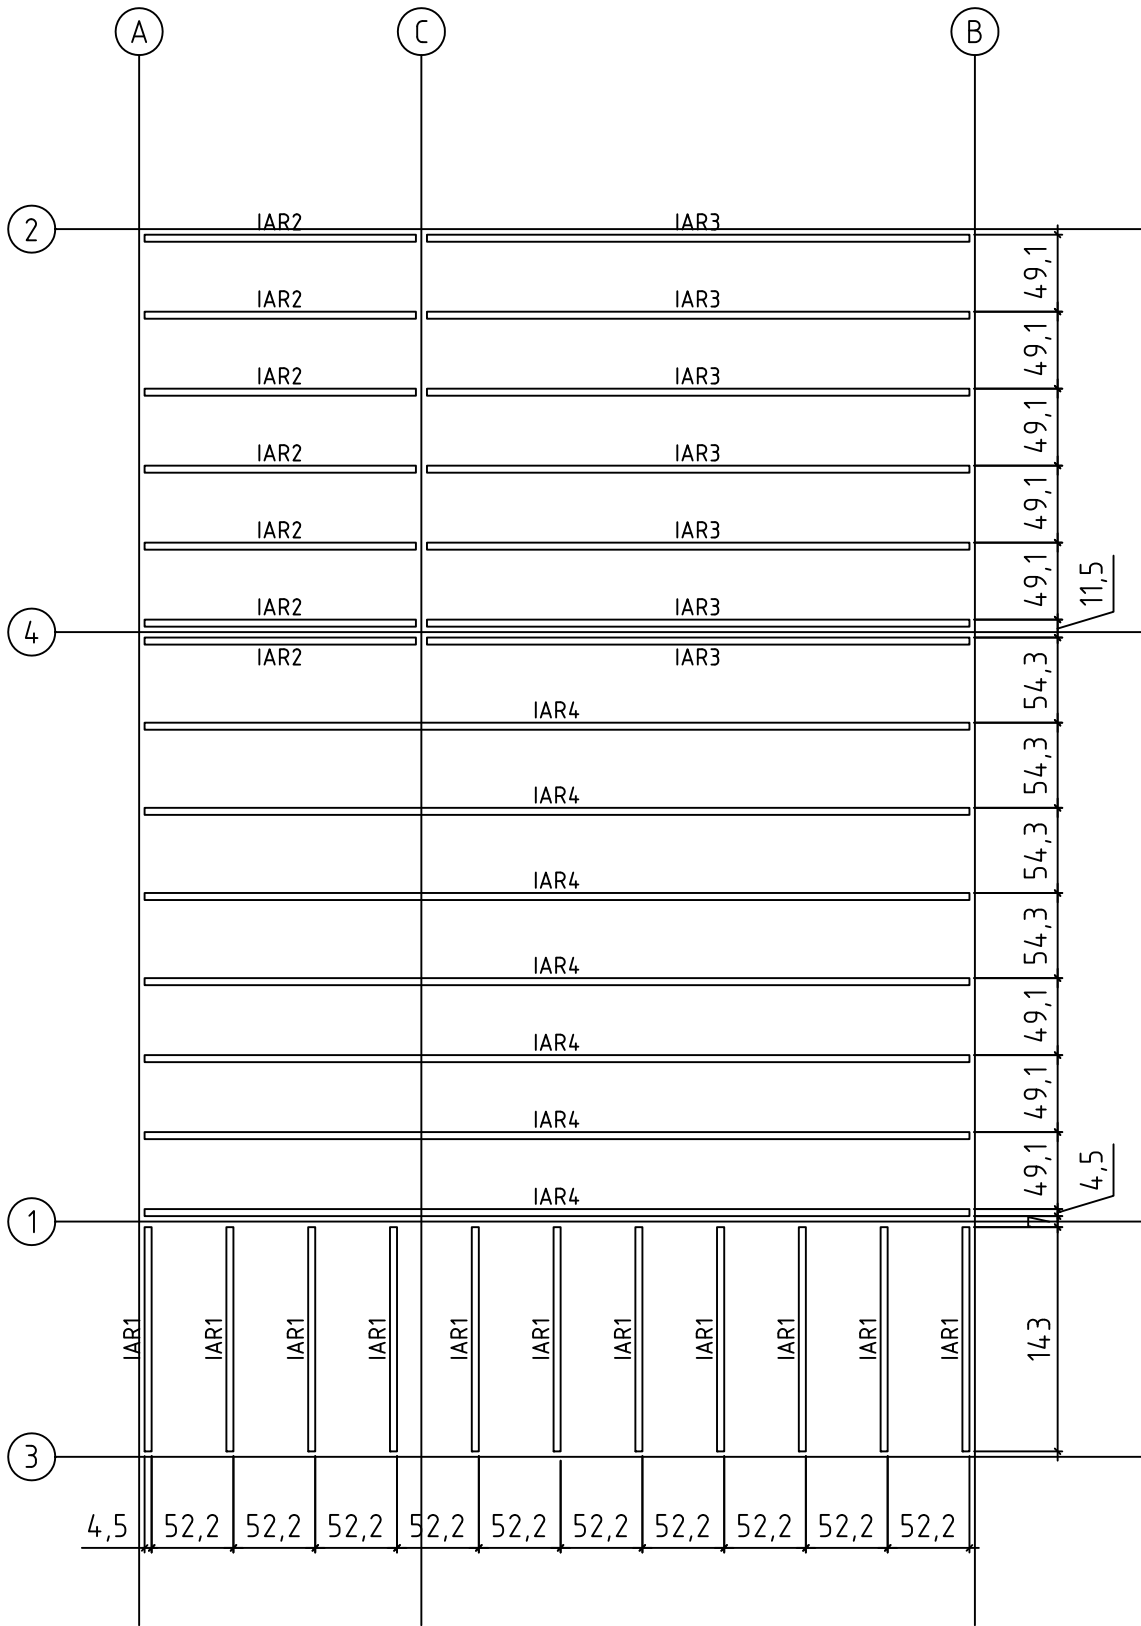

Canada  
Art.No. 703442

Canada, Art.No.703442  
GROUNDPLAN (Ground Floor)

Canada, Art.No.703442  
GROUNDPLAN (First floor)

Canada, Art.No.703442  
MEZZANINE FLOOR JOISTS

Canada, Art.No.703442  
FLOOR BOARDS (Ground Floor)

Canada, Art.No.703442  
FLOOR BOARDS (First Floor)

Canada, Art.No.703442  
Piece list

Pos		Q.	P (mm)	L (mm)
001		1	70x136	5600
002		14	70x136	2382
003		16	70x136	499
004		16	70x136	499
005		2	70x136	5600
006		2	70x136	5600
007		2	70x136	5296
008		2	70x136	4915
009		2	70x136	4534
010		1	70x136	4154
011		1	70x136	3773
012		1	70x136	3392
013		1	70x136	3011
014		1	70x136	2631
015		2	70x136	2250
016		2	70x136	1869
017		2	70x136	1489
018		2	70x136	1108
019		2	70x136	727
020		2	70x136	346
021		8	70x136	5600
022		7	70x136	3917
023		8	70x136	757
024		1	70x136	3917
025		2	70x136	5600

Canada, Art.No.703442  
Piece list

Pos		Q.	P (mm)	L (mm)
026		1	70x136	5600
027		2	70x136	1747
028		2	70x136	1556
029		2	70x136	1366
030		2	70x136	1176
031		2	70x136	985
032		1	70x136	5600
033		6	70x136	370
034		28	70x136	270
035		6	70x136	370
036		2	70x136	2070
037		2	70x68	2070
038		1	70x136	5600
039		1	70x136	5600
040		1	70x136	5600
041		15	70x136	270
042		15	70x136	800
043		14	70x136	2693
044		1	70x136	2693
045		1	70x136	5600
046		2	70x136	270
047		2	70x136	1918
048		1	70x68	2000
049		2	70x136	2000
050		1	70x136	2000

Canada, Art.No.703442  
Piece list

Pos		Q.	P (mm)	L (mm)
051		2	70x68	5395
052		2	70x68	2705
053		2	70x136	1635
054		2	70x136	6465
055		2	70x136	6700
056		6	70x136	6600
057		2	70x136	6700
058		2	70x136	5395
059		2	70x136	2705
060		1	70x136	6600
061		7	70x136	2609
062		7	70x136	1182
063		7	70x136	957
064		1	70x136	6600
065		2	70x136	5595
066		2	70x136	2905
067		2	70x136	2035
068		2	70x136	6865
069		1	70x136	6600
070		7	70x136	1323
071		7	70x136	3893
072		1	70x136	6600
073		2	70x68	270
074		1	70x68	2840
075		12	70x136	270