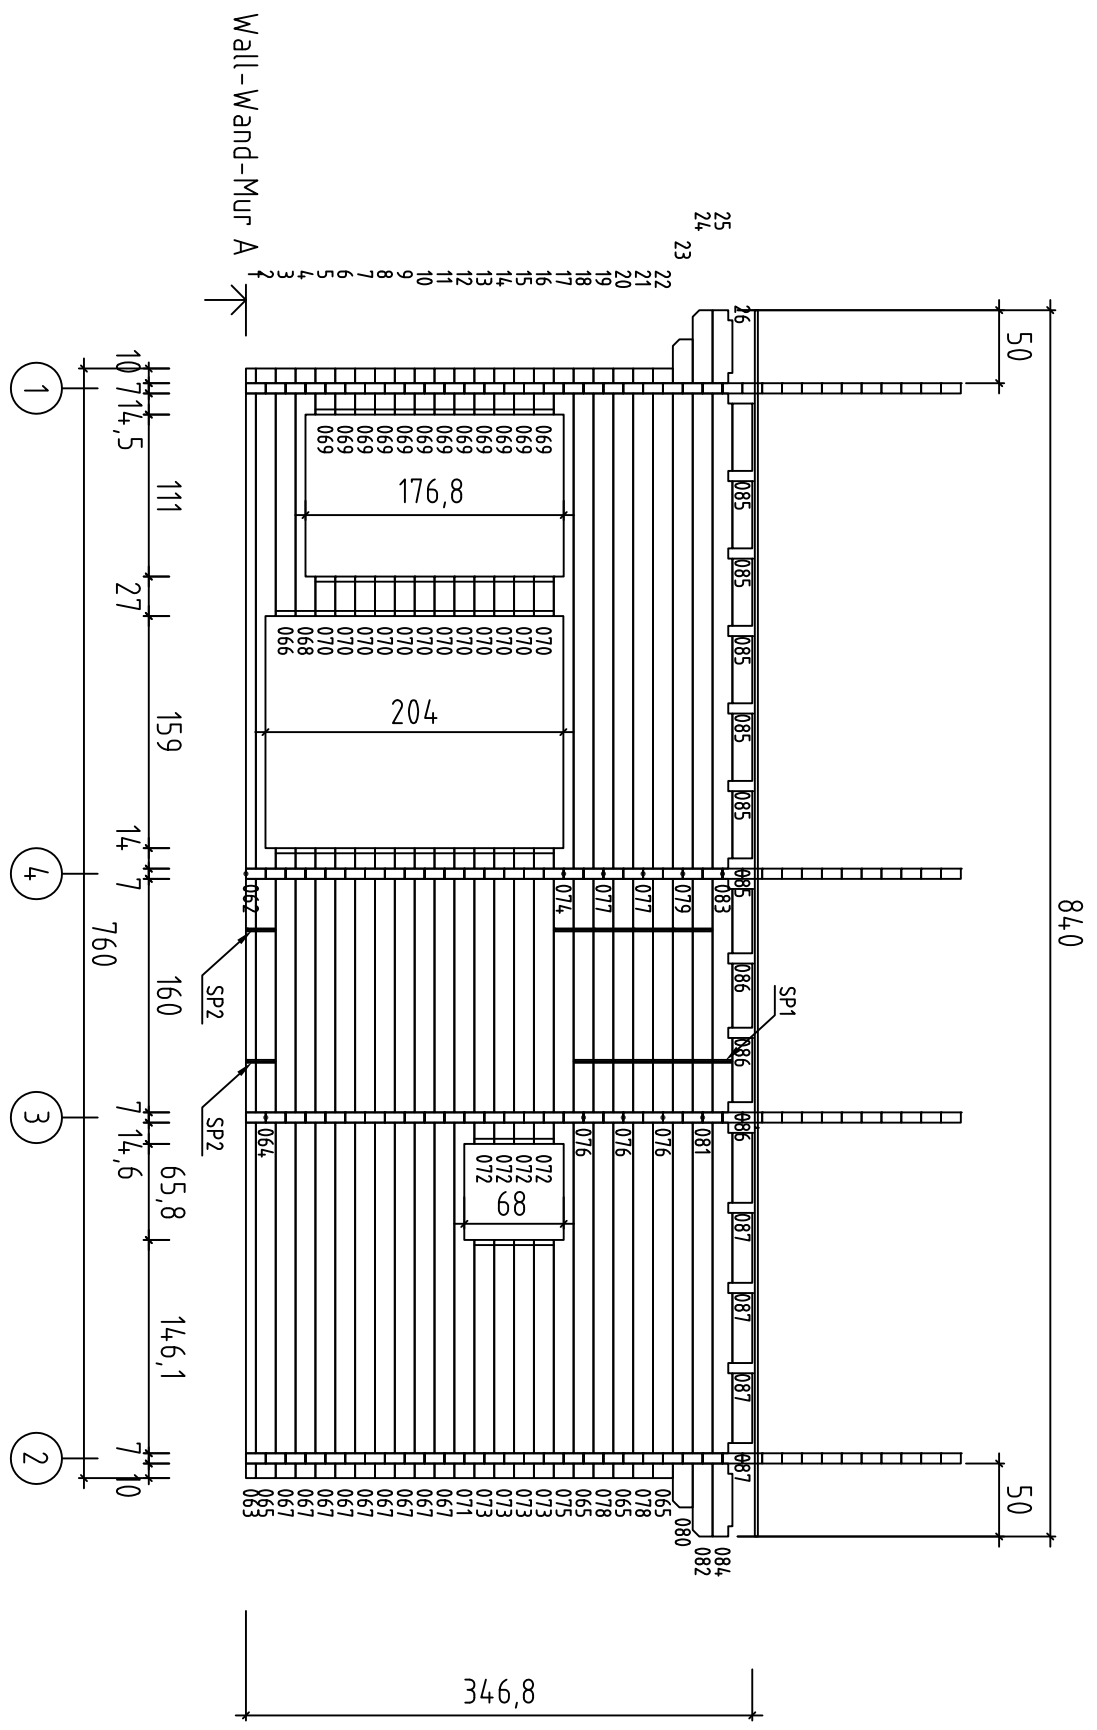

CEYLON, Art.No.706142
FLOOR BOARDS - FUSSBODENBRETTER - PLAN POSE PLANCHER

CEYLON, Art.No.706142
CEILING BOARDS - DECKENBRETTER - VOLIGES SOUS PLAFOND

957

50

251,6

Pos	CEYLON, Art.No.706142 Piec list - Stückliste - Liste des pieces	Q.	P (mm)	L (mm)
001		1	70x136	5640
002		2	70x136	3615
003		15	70x136	1188
004		13	70x136	1230
005		13	70x136	1275
006		1	70x136	5640
007		1	70x136	3831
008		2	70x136	453
009		1	70x136	693
010		9	70x136	5640
011		1	70x136	5640
012		1	70x136	5640
013		2	70x136	5624
014		4	70x136	2113
015		4	70x136	1877
016		4	70x136	1641
017		4	70x136	1405
018		4	70x136	1169
019		4	70x136	933
020		4	70x136	697
021		2	70x136	1848
022		4	70x136	1376
023		4	70x136	904
024		4	70x136	432
025		11	70x136	5640

Pos	CEYLON, Art.No.706142 Piece list - Stückliste - Liste des pieces	Q.	P (mm)	L (mm)
026		5	70x136	3616
027		5	70x136	1366
028		1	70x136	5640
029		1	70x136	5640
030		1	70x136	5640
031		1	70x136	5640
032		35	70x136	2401
033		15	70x136	2401
034		1	70x136	5640
035		1	70x136	708
036		4	70x136	468
037		1	70x136	398
038		1	70x136	500
039		2	70x136	430
040		1	70x136	670
041		1	70x136	5640
042		4	70x136	2393
043		4	70x136	2157
044		4	70x136	1921
045		4	70x136	1685
046		4	70x136	1449
047		4	70x136	1213
048		4	70x136	977
049		4	70x136	741
050		2	70x136	1848

Pos	CEYLON, Art.No.706142 Piece list - Stückliste - Liste des pieces	Q.	P (mm)	L (mm)
051		32	70x136	420
052		2	70x136	5640
053		1	70x136	5640
054		12	70x136	2340
055		5	70x136	366
056		5	70x136	1316
057		1	70x136	2323
058		1	70x136	1852
059		1	70x136	1382
060		1	70x136	912
061		1	70x136	442
062		1	70x68	3460
063		1	70x68	4140
064		1	70x136	5130
065		13	70x136	2470
066		1	70x136	1695
067		9	70x136	4315
068		1	70x136	1695
069		12	70x136	315
070		12	70x136	270
071		1	70x136	4315
072		4	70x136	2026
073		4	70x136	1631
074		1	70x136	3460
075		1	70x136	4140