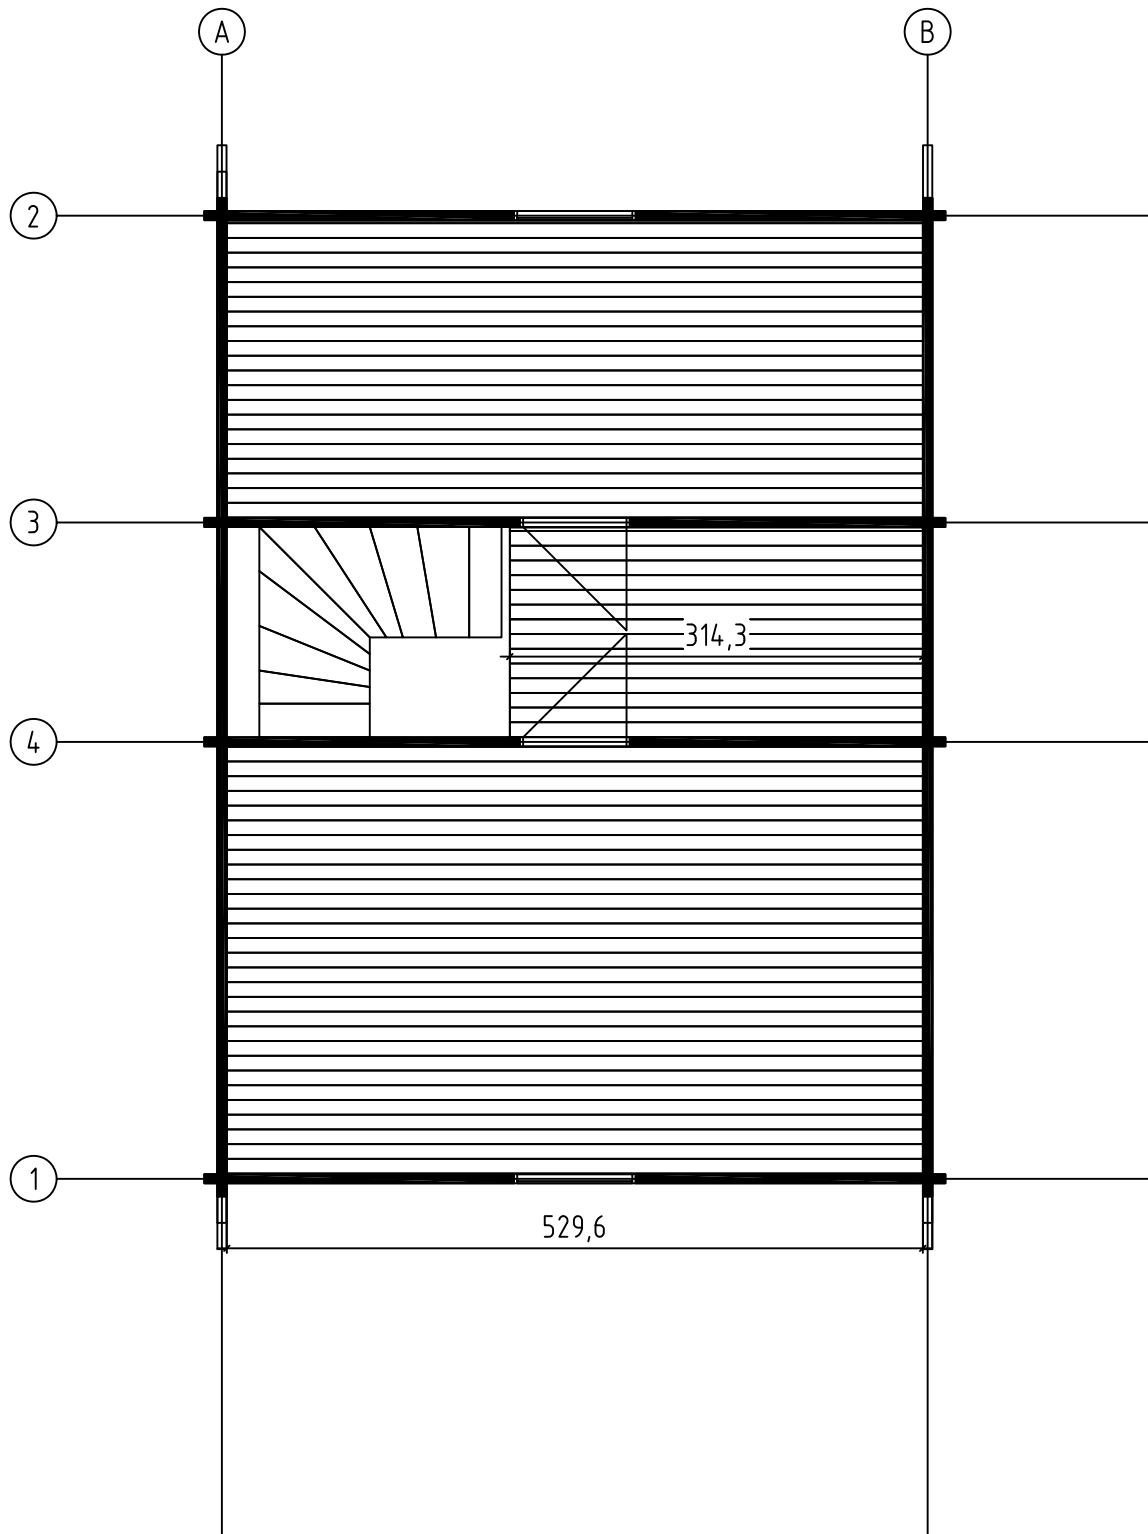

CEYLON, Art.No.706142
 RAFTERS PLAN - DACHSPARREN - PLAN DE CHEVRON

CEYLON, Art.No.706142
MEZZANINE FLOOR JOISTS -HALBGESCHOSS BALKEN - SOLIVES DE PLANCHER MEZZANINE

CEYLON, Art.No.706142
FLOOR BOARDS - FUSSBODENBRETTER - PLAN POSE PLANCHER

CEYLON, Art.No.706142
FLOOR BOARDS - FUSSBODENBRETTER - PLAN POSE PLANCHER

CEYLON, Art.No.706142
CEILING BOARDS - DECKENBRETTER - VOLIGES SOUS PLAFOND

957

50

251,6

Pos	CEYLON, Art.No.706142 Piec list - Stückliste - Liste des pieces	Q.	P (mm)	L (mm)
001		1	70x136	5640
002		2	70x136	3615
003		15	70x136	1188
004		13	70x136	1230
005		13	70x136	1275
006		1	70x136	5640
007		1	70x136	3831
008		2	70x136	453
009		1	70x136	693
010		9	70x136	5640
011		1	70x136	5640
012		1	70x136	5640
013		2	70x136	5624
014		4	70x136	2113
015		4	70x136	1877
016		4	70x136	1641
017		4	70x136	1405
018		4	70x136	1169
019		4	70x136	933
020		4	70x136	697
021		2	70x136	1848
022		4	70x136	1376
023		4	70x136	904
024		4	70x136	432
025		11	70x136	5640

Pos	CEYLON, Art.No.706142 Piece list - Stückliste - Liste des pieces	Q.	P (mm)	L (mm)
026		5	70x136	3616
027		5	70x136	1366
028		1	70x136	5640
029		1	70x136	5640
030		1	70x136	5640
031		1	70x136	5640
032		35	70x136	2401
033		15	70x136	2401
034		1	70x136	5640
035		1	70x136	708
036		4	70x136	468
037		1	70x136	398
038		1	70x136	500
039		2	70x136	430
040		1	70x136	670
041		1	70x136	5640
042		4	70x136	2393
043		4	70x136	2157
044		4	70x136	1921
045		4	70x136	1685
046		4	70x136	1449
047		4	70x136	1213
048		4	70x136	977
049		4	70x136	741
050		2	70x136	1848