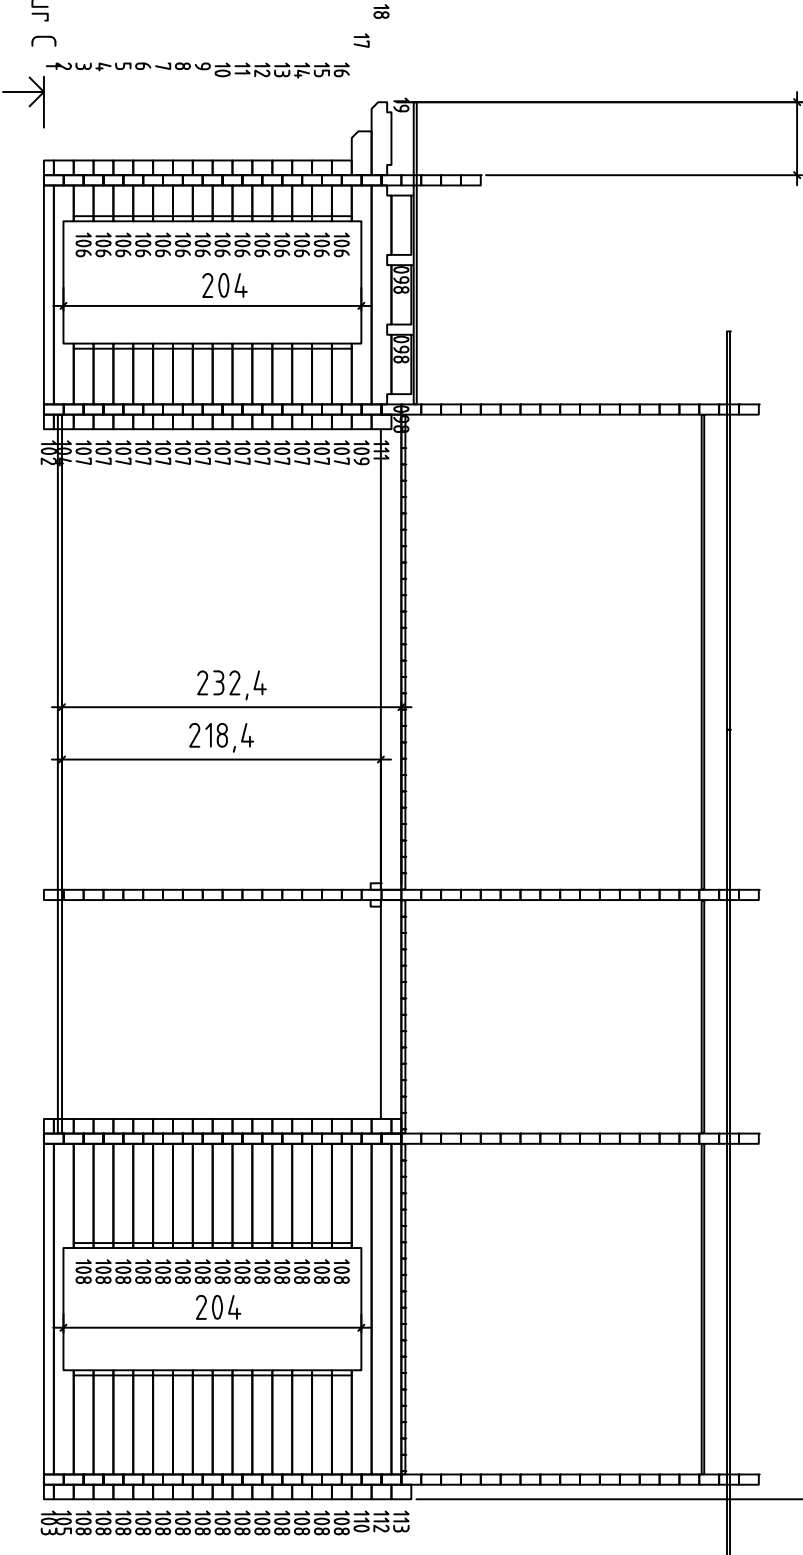

CEYLON, Art.No.706142
FLOOR BOARDS - FUSSBODENBRETTER - PLAN POSE PLANCHER

CEYLON, Art.No.706142
CEILING BOARDS - DECKENBRETTER - VOLIGES SOUS PLAFOND

957

50

251,6

Pos	CEYLON, Art.No.706142 Piec list - Stückliste - Liste des pieces	Q.	P (mm)	L (mm)
001		1	70x136	5640
002		2	70x136	3615
003		15	70x136	1188
004		13	70x136	1230
005		13	70x136	1275
006		1	70x136	5640
007		1	70x136	3831
008		2	70x136	453
009		1	70x136	693
010		9	70x136	5640
011		1	70x136	5640
012		1	70x136	5640
013		2	70x136	5624
014		4	70x136	2113
015		4	70x136	1877
016		4	70x136	1641
017		4	70x136	1405
018		4	70x136	1169
019		4	70x136	933
020		4	70x136	697
021		2	70x136	1848
022		4	70x136	1376
023		4	70x136	904
024		4	70x136	432
025		11	70x136	5640

Pos	CEYLON, Art.No.706142 Piece list - Stückliste - Liste des pieces	Q.	P (mm)	L (mm)
026		5	70x136	3616
027		5	70x136	1366
028		1	70x136	5640
029		1	70x136	5640
030		1	70x136	5640
031		1	70x136	5640
032		35	70x136	2401
033		15	70x136	2401
034		1	70x136	5640
035		1	70x136	708
036		4	70x136	468
037		1	70x136	398
038		1	70x136	500
039		2	70x136	430
040		1	70x136	670
041		1	70x136	5640
042		4	70x136	2393
043		4	70x136	2157
044		4	70x136	1921
045		4	70x136	1685
046		4	70x136	1449
047		4	70x136	1213
048		4	70x136	977
049		4	70x136	741
050		2	70x136	1848

Pos	CEYLON, Art.No.706142 Piece list - Stückliste - Liste des pieces	Q.	P (mm)	L (mm)
051		32	70x136	420
052		2	70x136	5640
053		1	70x136	5640
054		12	70x136	2340
055		5	70x136	366
056		5	70x136	1316
057		1	70x136	2323
058		1	70x136	1852
059		1	70x136	1382
060		1	70x136	912
061		1	70x136	442
062		1	70x68	3460
063		1	70x68	4140
064		1	70x136	5130
065		13	70x136	2470
066		1	70x136	1695
067		9	70x136	4315
068		1	70x136	1695
069		12	70x136	315
070		12	70x136	270
071		1	70x136	4315
072		4	70x136	2026
073		4	70x136	1631
074		1	70x136	3460
075		1	70x136	4140