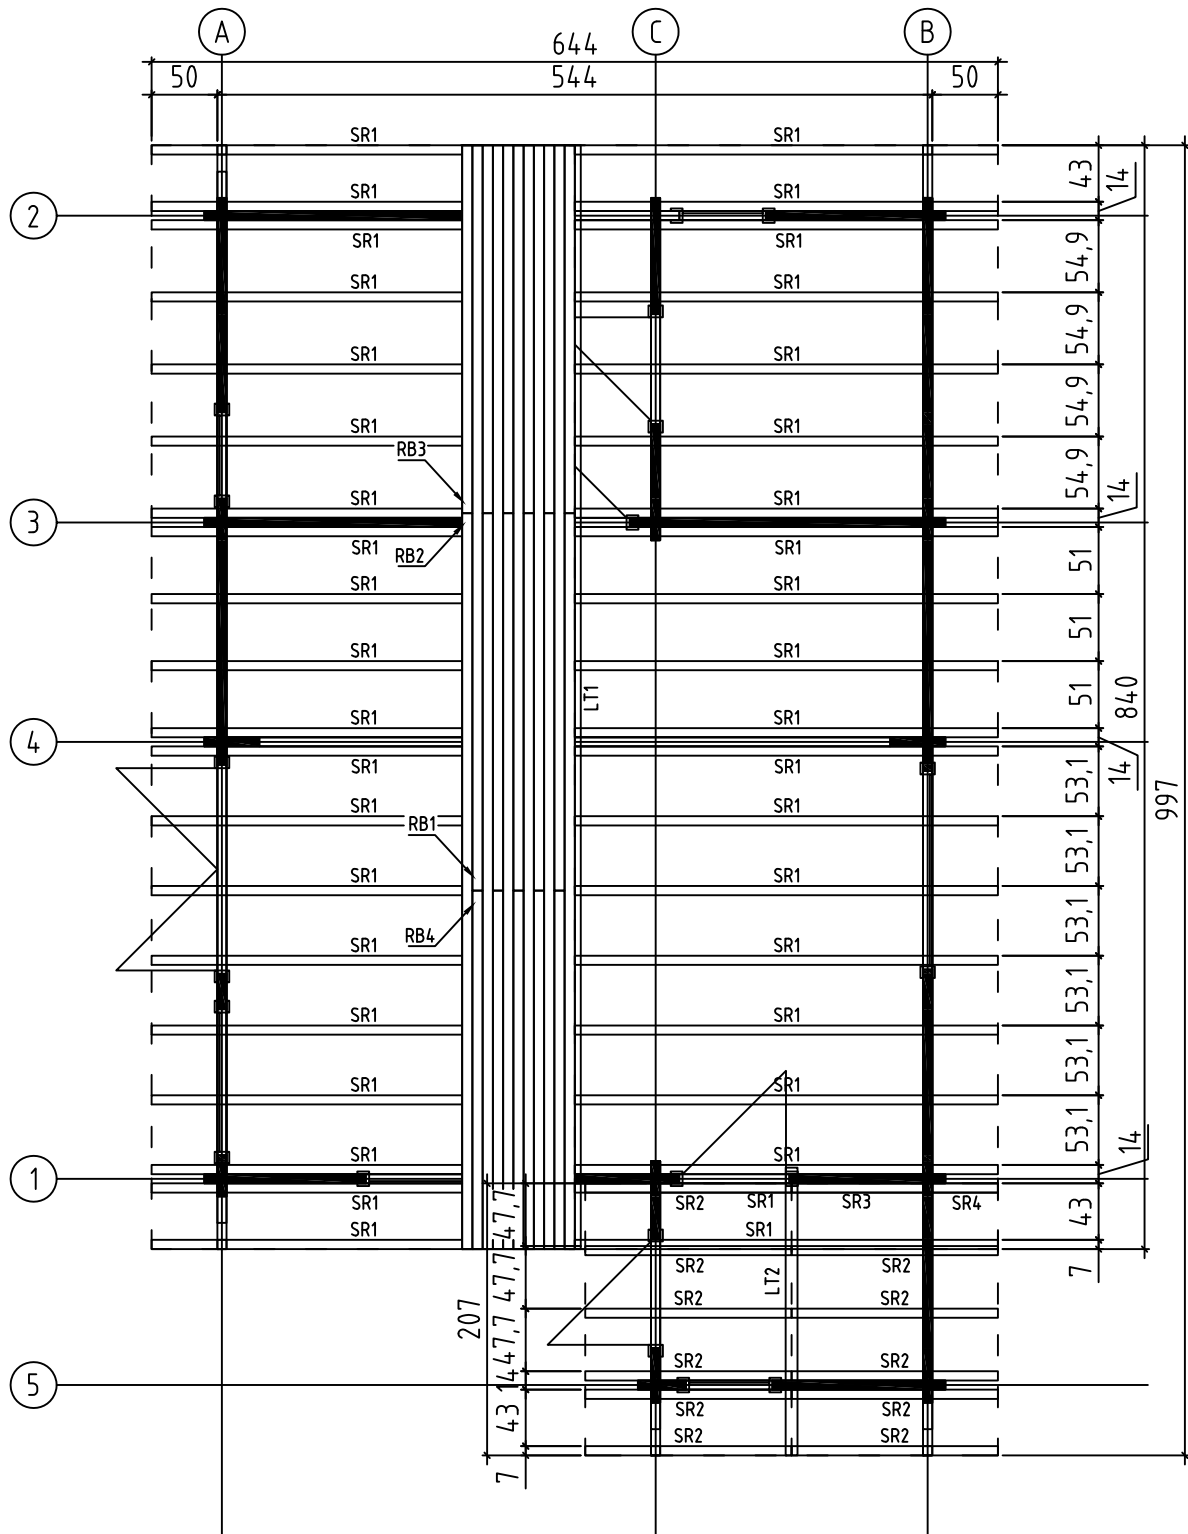

CEYLON, Art.No.706142
RAFTERS PLAN - DACHSPARREN - PLAN DE CHEVRON