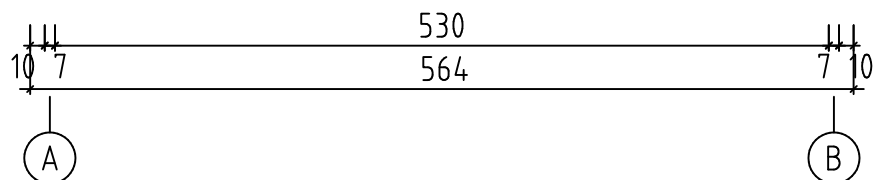

CEYLON, Art.No.706142
 RAFTERS PLAN - DACHSPARREN - PLAN DE CHEVRON

CEYLON, Art.No.706142
MEZZANINE FLOOR JOISTS -HALBGESCHOSS BALKEN - SOLIVES DE PLANCHER MEZZANINE

CEYLON, Art.No.706142
FLOOR BOARDS - FUSSBODENBRETTER - PLAN POSE PLANCHER

CEYLON, Art.No.706142
FLOOR BOARDS - FUSSBODENBRETTER - PLAN POSE PLANCHER

CEYLON, Art.No.706142
CEILING BOARDS - DECKENBRETTER - VOLIGES SOUS PLAFOND

957

50

251,6

Pos	CEYLON, Art.No.706142 Piec list - Stückliste - Liste des pieces	Q.	P (mm)	L (mm)
001		1	70x136	5640
002		2	70x136	3615
003		15	70x136	1188
004		13	70x136	1230
005		13	70x136	1275
006		1	70x136	5640
007		1	70x136	3831
008		2	70x136	453
009		1	70x136	693
010		9	70x136	5640
011		1	70x136	5640
012		1	70x136	5640
013		2	70x136	5624
014		4	70x136	2113
015		4	70x136	1877
016		4	70x136	1641
017		4	70x136	1405
018		4	70x136	1169
019		4	70x136	933
020		4	70x136	697
021		2	70x136	1848
022		4	70x136	1376
023		4	70x136	904
024		4	70x136	432
025		11	70x136	5640