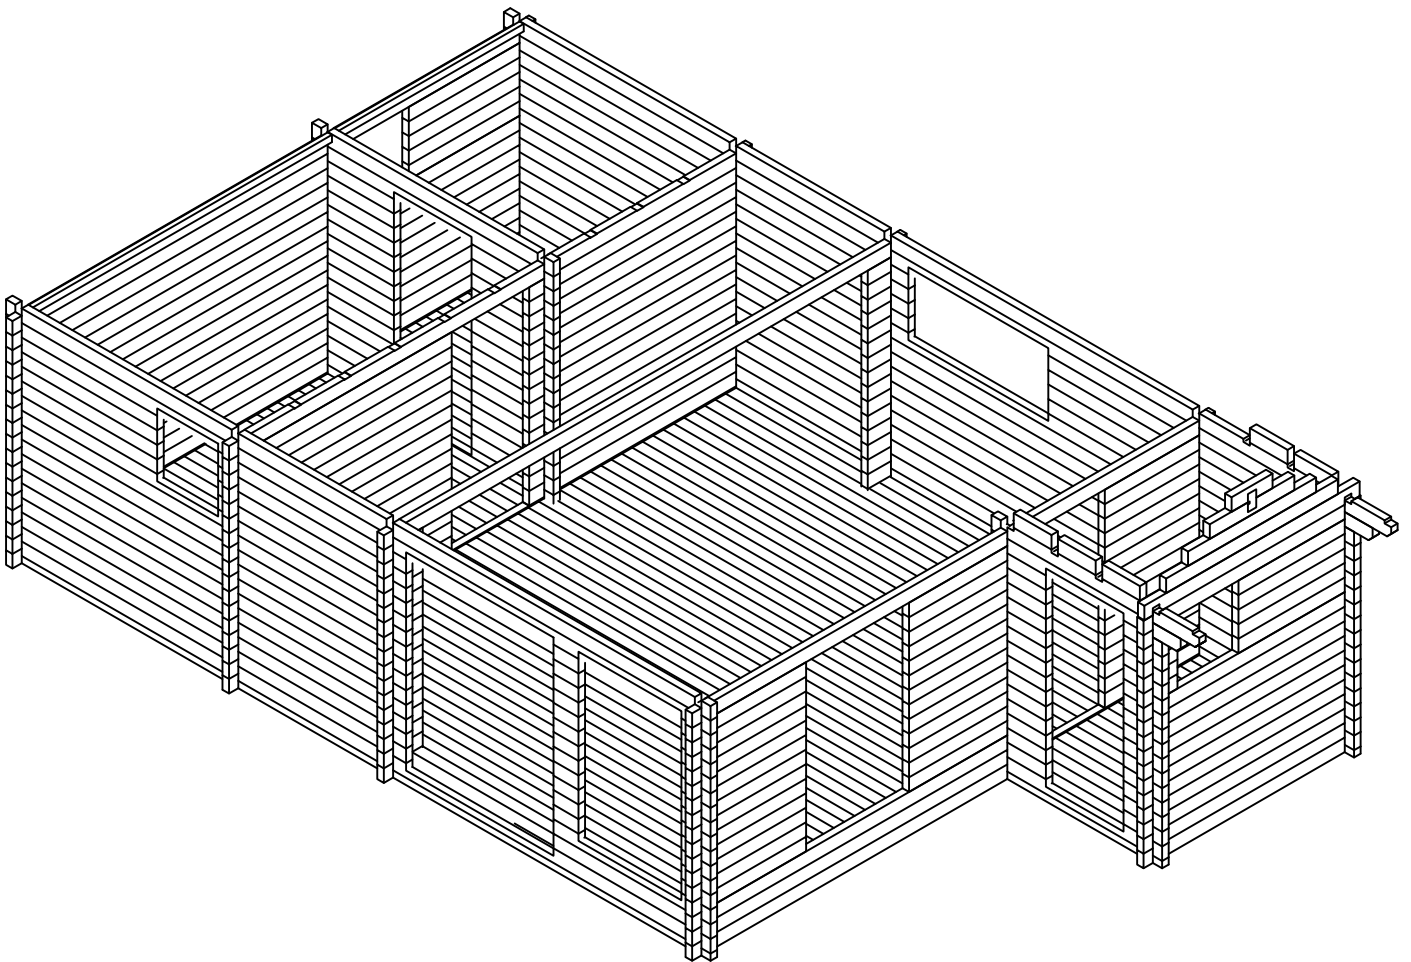

CEYLON
Art.No. 706142

CEYLON
Art.No. 706142

CEYLON, Art.No.706142
GROUNDPLAN - GRUNDPLAN - PLAN DE MASSE

CEYLON, Art.No.706142
GROUNDPLAN - GRUNDPLAN - PLAN DE MASSE

CEYLON, Art.No.706142
 FOUNDATION - FUNDAMENT - FONDATION

CEYLON, Art.No.706142
 RAFTERS PLAN - DACHSPARREN - PLAN DE CHEVRON

CEYLON, Art.No.706142
MEZZANINE FLOOR JOISTS -HALBGESCHOSS BALKEN - SOLIVES DE PLANCHER MEZZANINE

CEYLON, Art.No.706142
FLOOR BOARDS - FUSSBODENBRETTER - PLAN POSE PLANCHER

CEYLON, Art.No.706142
FLOOR BOARDS - FUSSBODENBRETTER - PLAN POSE PLANCHER

CEYLON, Art.No.706142
CEILING BOARDS - DECKENBRETTER - VOLIGES SOUS PLAFOND

957

50

251,6

Pos	CEYLON, Art.No.706142 Piec list - Stückliste - Liste des pieces	Q.	P (mm)	L (mm)
001		1	70x136	5640
002		2	70x136	3615
003		15	70x136	1188
004		13	70x136	1230
005		13	70x136	1275
006		1	70x136	5640
007		1	70x136	3831
008		2	70x136	453
009		1	70x136	693
010		9	70x136	5640
011		1	70x136	5640
012		1	70x136	5640
013		2	70x136	5624
014		4	70x136	2113
015		4	70x136	1877
016		4	70x136	1641
017		4	70x136	1405
018		4	70x136	1169
019		4	70x136	933
020		4	70x136	697
021		2	70x136	1848
022		4	70x136	1376
023		4	70x136	904
024		4	70x136	432
025		11	70x136	5640