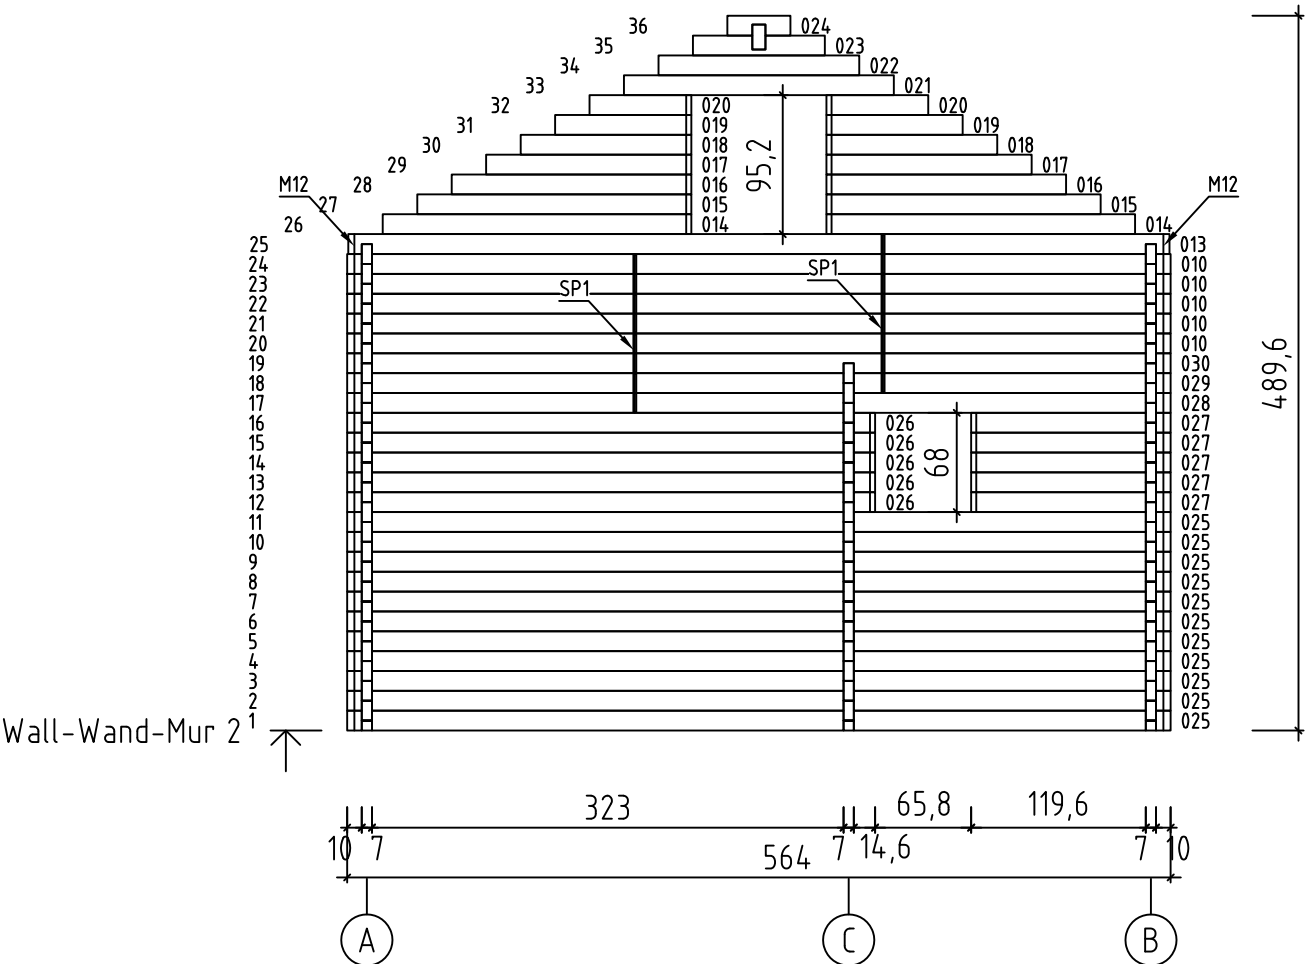

CEYLON, Art.No.706142
 RAFTERS PLAN - DACHSPARREN - PLAN DE CHEVRON

CEYLON, Art.No.706142
MEZZANINE FLOOR JOISTS -HALBGESCHOSS BALKEN - SOLIVES DE PLANCHER MEZZANINE

CEYLON, Art.No.706142
FLOOR BOARDS - FUSSBODENBRETTER - PLAN POSE PLANCHER

CEYLON, Art.No.706142
FLOOR BOARDS - FUSSBODENBRETTER - PLAN POSE PLANCHER

CEYLON, Art.No.706142
CEILING BOARDS - DECKENBRETTER - VOLIGES SOUS PLAFOND

957

50

251,6

Pos	CEYLON, Art.No.706142 Piec list - Stückliste - Liste des pieces	Q.	P (mm)	L (mm)
001		1	70x136	5640
002		2	70x136	3615
003		15	70x136	1188
004		13	70x136	1230
005		13	70x136	1275
006		1	70x136	5640
007		1	70x136	3831
008		2	70x136	453
009		1	70x136	693
010		9	70x136	5640
011		1	70x136	5640
012		1	70x136	5640
013		2	70x136	5624
014		4	70x136	2113
015		4	70x136	1877
016		4	70x136	1641
017		4	70x136	1405
018		4	70x136	1169
019		4	70x136	933
020		4	70x136	697
021		2	70x136	1848
022		4	70x136	1376
023		4	70x136	904
024		4	70x136	432
025		11	70x136	5640

Pos	CEYLON, Art.No.706142 Piece list - Stückliste - Liste des pieces	Q.	P (mm)	L (mm)
026		5	70x136	3616
027		5	70x136	1366
028		1	70x136	5640
029		1	70x136	5640
030		1	70x136	5640
031		1	70x136	5640
032		35	70x136	2401
033		15	70x136	2401
034		1	70x136	5640
035		1	70x136	708
036		4	70x136	468
037		1	70x136	398
038		1	70x136	500
039		2	70x136	430
040		1	70x136	670
041		1	70x136	5640
042		4	70x136	2393
043		4	70x136	2157
044		4	70x136	1921
045		4	70x136	1685
046		4	70x136	1449
047		4	70x136	1213
048		4	70x136	977
049		4	70x136	741
050		2	70x136	1848