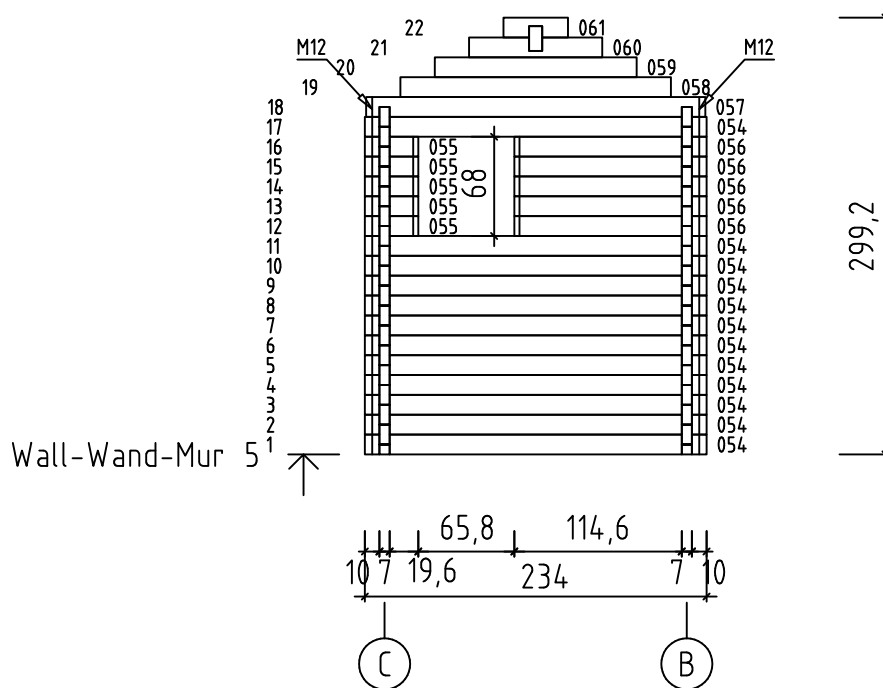

CEYLON, Art.No.706142
FLOOR BOARDS - FUSSBODENBRETTER - PLAN POSE PLANCHER

CEYLON, Art.No.706142
CEILING BOARDS - DECKENBRETTER - VOLIGES SOUS PLAFOND

957

50

251,6

Pos	CEYLON, Art.No.706142 Piec list - Stückliste - Liste des pieces	Q.	P (mm)	L (mm)
001		1	70x136	5640
002		2	70x136	3615
003		15	70x136	1188
004		13	70x136	1230
005		13	70x136	1275
006		1	70x136	5640
007		1	70x136	3831
008		2	70x136	453
009		1	70x136	693
010		9	70x136	5640
011		1	70x136	5640
012		1	70x136	5640
013		2	70x136	5624
014		4	70x136	2113
015		4	70x136	1877
016		4	70x136	1641
017		4	70x136	1405
018		4	70x136	1169
019		4	70x136	933
020		4	70x136	697
021		2	70x136	1848
022		4	70x136	1376
023		4	70x136	904
024		4	70x136	432
025		11	70x136	5640

Pos	CEYLON, Art.No.706142 Piece list - Stückliste - Liste des pieces	Q.	P (mm)	L (mm)
026		5	70x136	3616
027		5	70x136	1366
028		1	70x136	5640
029		1	70x136	5640
030		1	70x136	5640
031		1	70x136	5640
032		35	70x136	2401
033		15	70x136	2401
034		1	70x136	5640
035		1	70x136	708
036		4	70x136	468
037		1	70x136	398
038		1	70x136	500
039		2	70x136	430
040		1	70x136	670
041		1	70x136	5640
042		4	70x136	2393
043		4	70x136	2157
044		4	70x136	1921
045		4	70x136	1685
046		4	70x136	1449
047		4	70x136	1213
048		4	70x136	977
049		4	70x136	741
050		2	70x136	1848

Pos	CEYLON, Art.No.706142 Piece list - Stückliste - Liste des pieces	Q.	P (mm)	L (mm)
051		32	70x136	420
052		2	70x136	5640
053		1	70x136	5640
054		12	70x136	2340
055		5	70x136	366
056		5	70x136	1316
057		1	70x136	2323
058		1	70x136	1852
059		1	70x136	1382
060		1	70x136	912
061		1	70x136	442
062		1	70x68	3460
063		1	70x68	4140
064		1	70x136	5130
065		13	70x136	2470
066		1	70x136	1695
067		9	70x136	4315
068		1	70x136	1695
069		12	70x136	315
070		12	70x136	270
071		1	70x136	4315
072		4	70x136	2026
073		4	70x136	1631
074		1	70x136	3460
075		1	70x136	4140