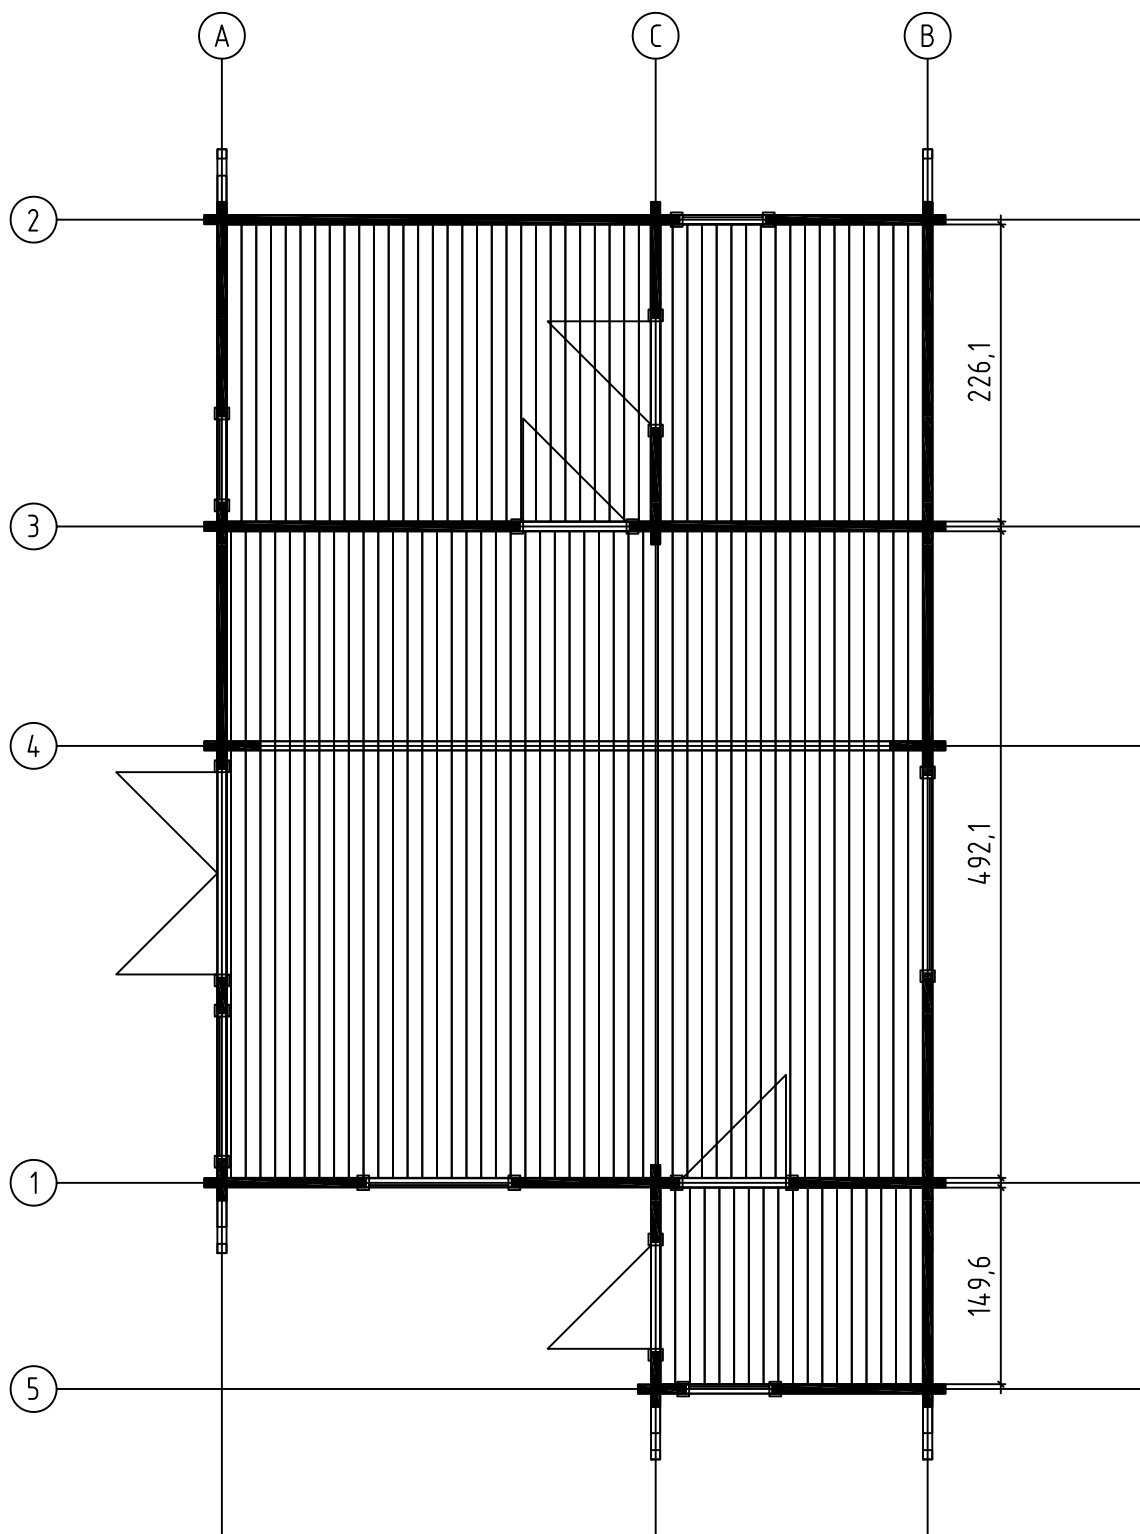

CEYLON
Art.No. 706142

CEYLON
Art.No. 706142

CEYLON, Art.No.706142
GROUNDPLAN - GRUNDPLAN - PLAN DE MASSE

CEYLON, Art.No.706142
GROUNDPLAN - GRUNDPLAN - PLAN DE MASSE

CEYLON, Art.No.706142
 FOUNDATION - FUNDAMENT - FONDATION

CEYLON, Art.No.706142
FLOOR BOARDS - FUSSBODENBRETTER - PLAN POSE PLANCHER

CEYLON, Art.No.706142
CEILING BOARDS - DECKENBRETTER - VOLIGES SOUS PLAFOND

957

50

251,6

Pos	CEYLON, Art.No.706142 Piec list - Stückliste - Liste des pieces	Q.	P (mm)	L (mm)
001		1	70x136	5640
002		2	70x136	3615
003		15	70x136	1188
004		13	70x136	1230
005		13	70x136	1275
006		1	70x136	5640
007		1	70x136	3831
008		2	70x136	453
009		1	70x136	693
010		9	70x136	5640
011		1	70x136	5640
012		1	70x136	5640
013		2	70x136	5624
014		4	70x136	2113
015		4	70x136	1877
016		4	70x136	1641
017		4	70x136	1405
018		4	70x136	1169
019		4	70x136	933
020		4	70x136	697
021		2	70x136	1848
022		4	70x136	1376
023		4	70x136	904
024		4	70x136	432
025		11	70x136	5640

Pos	CEYLON, Art.No.706142 Piece list - Stückliste - Liste des pieces	Q.	P (mm)	L (mm)
026		5	70x136	3616
027		5	70x136	1366
028		1	70x136	5640
029		1	70x136	5640
030		1	70x136	5640
031		1	70x136	5640
032		35	70x136	2401
033		15	70x136	2401
034		1	70x136	5640
035		1	70x136	708
036		4	70x136	468
037		1	70x136	398
038		1	70x136	500
039		2	70x136	430
040		1	70x136	670
041		1	70x136	5640
042		4	70x136	2393
043		4	70x136	2157
044		4	70x136	1921
045		4	70x136	1685
046		4	70x136	1449
047		4	70x136	1213
048		4	70x136	977
049		4	70x136	741
050		2	70x136	1848