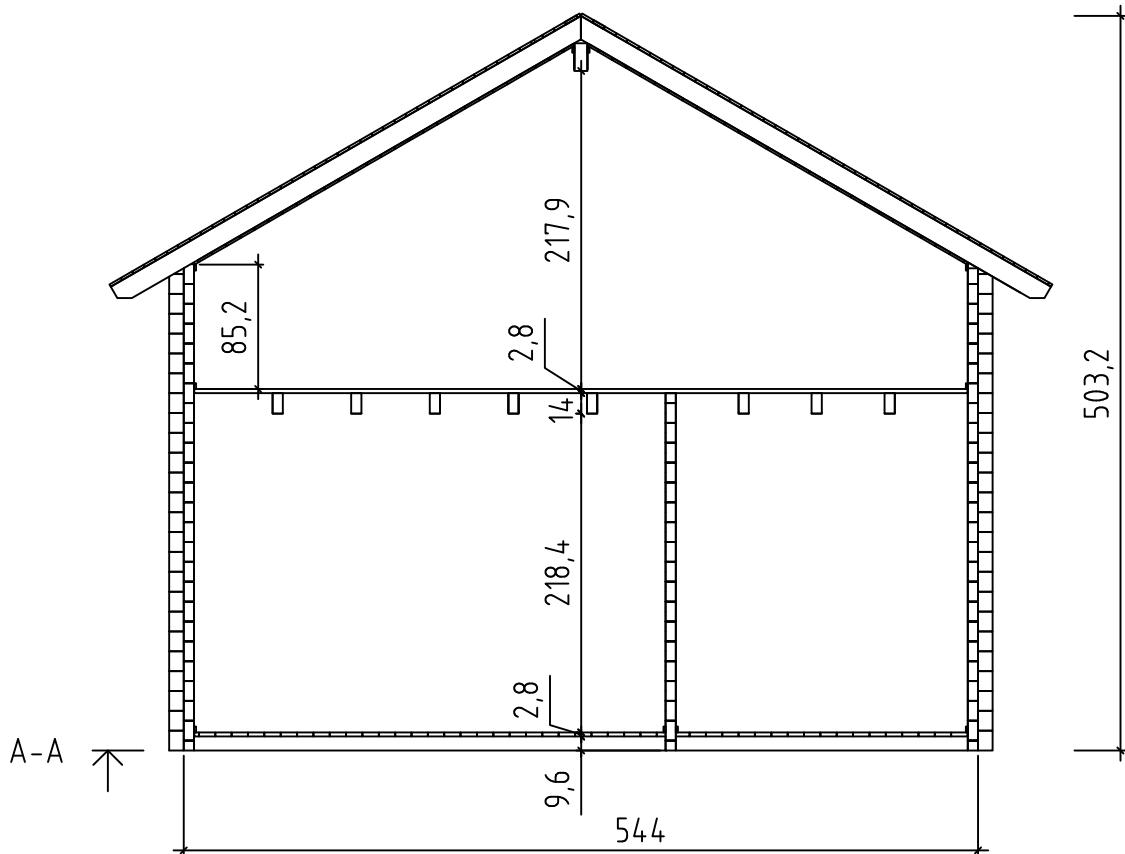

CEYLON, Art.No.706142
 RAFTERS PLAN - DACHSPARREN - PLAN DE CHEVRON

CEYLON, Art.No.706142
MEZZANINE FLOOR JOISTS -HALBGESCHOSS BALKEN - SOLIVES DE PLANCHER MEZZANINE

CEYLON, Art.No.706142
FLOOR BOARDS - FUSSBODENBRETTER - PLAN POSE PLANCHER

CEYLON, Art.No.706142
FLOOR BOARDS - FUSSBODENBRETTER - PLAN POSE PLANCHER

CEYLON, Art.No.706142
CEILING BOARDS - DECKENBRETTER - VOLIGES SOUS PLAFOND

957

50

251,6

Pos	CEYLON, Art.No.706142 Piec list - Stückliste - Liste des pieces	Q.	P (mm)	L (mm)
001		1	70x136	5640
002		2	70x136	3615
003		15	70x136	1188
004		13	70x136	1230
005		13	70x136	1275
006		1	70x136	5640
007		1	70x136	3831
008		2	70x136	453
009		1	70x136	693
010		9	70x136	5640
011		1	70x136	5640
012		1	70x136	5640
013		2	70x136	5624
014		4	70x136	2113
015		4	70x136	1877
016		4	70x136	1641
017		4	70x136	1405
018		4	70x136	1169
019		4	70x136	933
020		4	70x136	697
021		2	70x136	1848
022		4	70x136	1376
023		4	70x136	904
024		4	70x136	432
025		11	70x136	5640