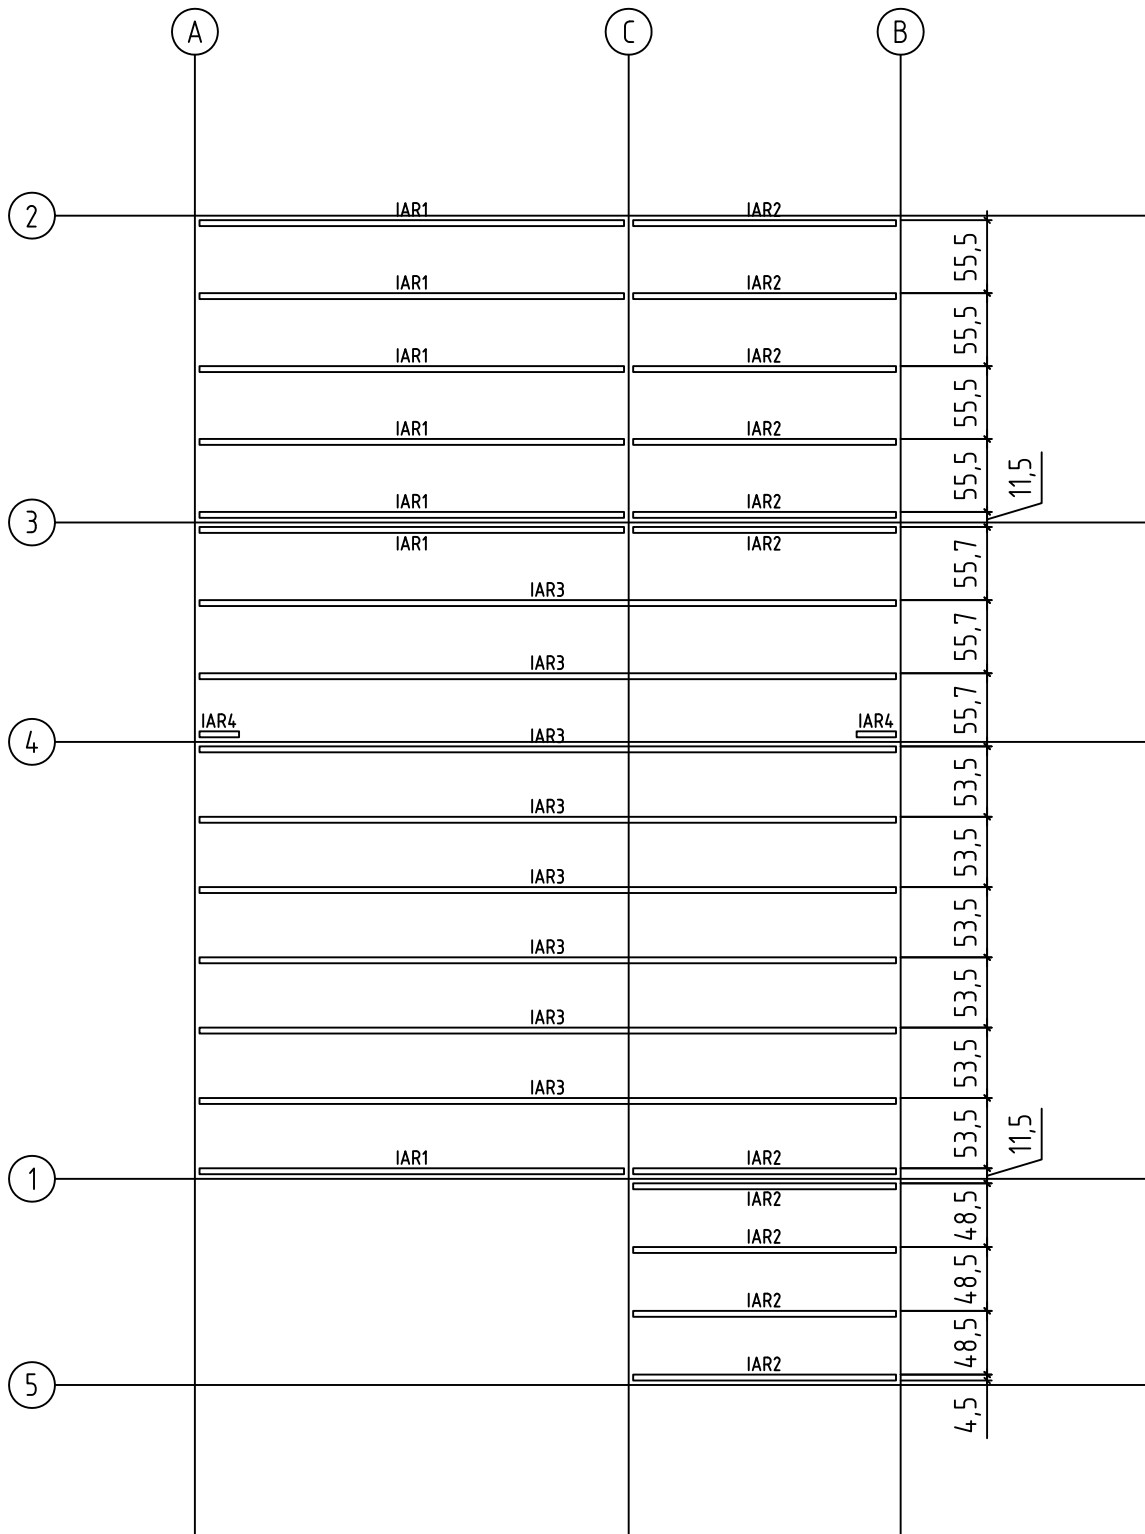

CEYLON
Art.No. 706142

CEYLON
Art.No. 706142

CEYLON, Art.No.706142
GROUNDPLAN - GRUNDPLAN - PLAN DE MASSE

CEYLON, Art.No.706142
GROUNDPLAN - GRUNDPLAN - PLAN DE MASSE

CEYLON, Art.No.706142
 FOUNDATION - FUNDAMENT - FONDATION

CEYLON, Art.No.706142
FLOOR BOARDS - FUSSBODENBRETTER - PLAN POSE PLANCHER

CEYLON, Art.No.706142
CEILING BOARDS - DECKENBRETTER - VOLIGES SOUS PLAFOND

957

50

251,6

Pos	CEYLON, Art.No.706142 Piec list - Stückliste - Liste des pieces	Q.	P (mm)	L (mm)
001		1	70x136	5640
002		2	70x136	3615
003		15	70x136	1188
004		13	70x136	1230
005		13	70x136	1275
006		1	70x136	5640
007		1	70x136	3831
008		2	70x136	453
009		1	70x136	693
010		9	70x136	5640
011		1	70x136	5640
012		1	70x136	5640
013		2	70x136	5624
014		4	70x136	2113
015		4	70x136	1877
016		4	70x136	1641
017		4	70x136	1405
018		4	70x136	1169
019		4	70x136	933
020		4	70x136	697
021		2	70x136	1848
022		4	70x136	1376
023		4	70x136	904
024		4	70x136	432
025		11	70x136	5640

Pos	CEYLON, Art.No.706142 Piece list - Stückliste - Liste des pieces	Q.	P (mm)	L (mm)
026		5	70x136	3616
027		5	70x136	1366
028		1	70x136	5640
029		1	70x136	5640
030		1	70x136	5640
031		1	70x136	5640
032		35	70x136	2401
033		15	70x136	2401
034		1	70x136	5640
035		1	70x136	708
036		4	70x136	468
037		1	70x136	398
038		1	70x136	500
039		2	70x136	430
040		1	70x136	670
041		1	70x136	5640
042		4	70x136	2393
043		4	70x136	2157
044		4	70x136	1921
045		4	70x136	1685
046		4	70x136	1449
047		4	70x136	1213
048		4	70x136	977
049		4	70x136	741
050		2	70x136	1848