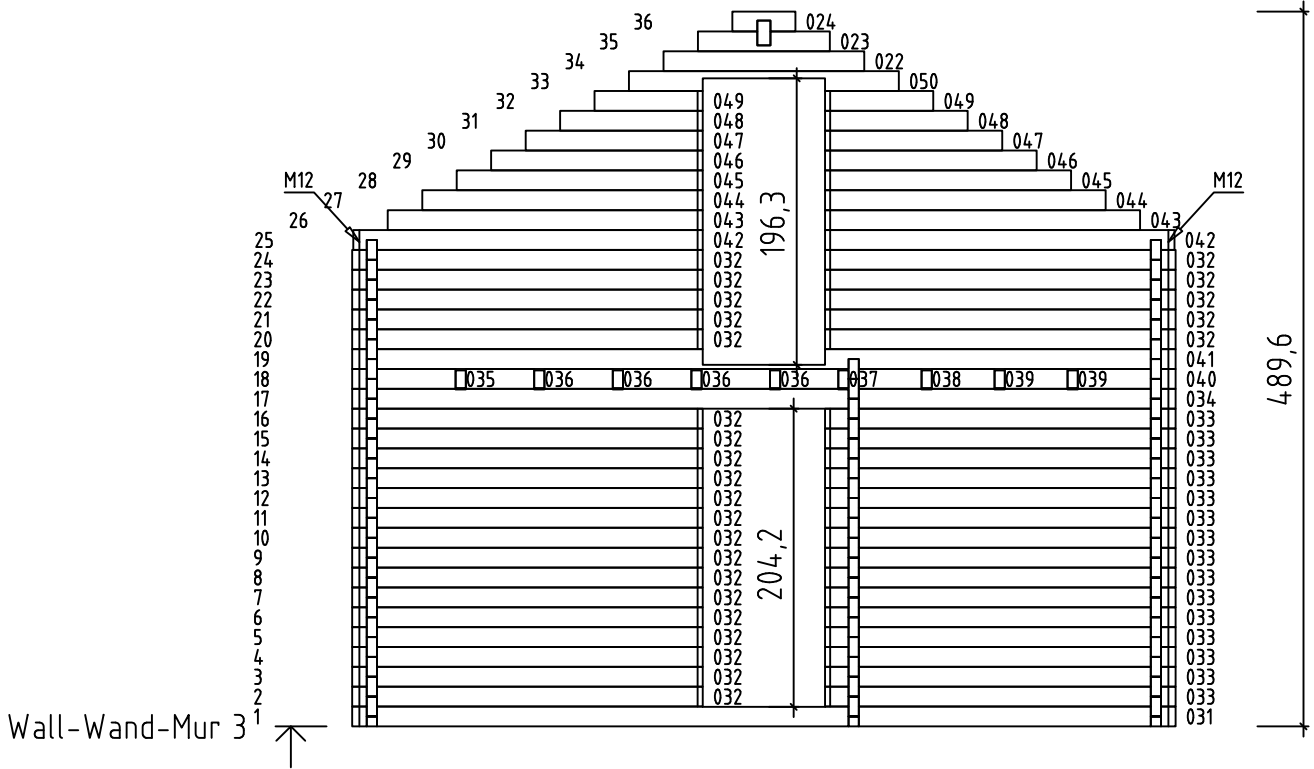

CEYLON, Art.No.706142
 RAFTERS PLAN - DACHSPARREN - PLAN DE CHEVRON

CEYLON, Art.No.706142
MEZZANINE FLOOR JOISTS -HALBGESCHOSS BALKEN - SOLIVES DE PLANCHER MEZZANINE

CEYLON, Art.No.706142
FLOOR BOARDS - FUSSBODENBRETTER - PLAN POSE PLANCHER

CEYLON, Art.No.706142
FLOOR BOARDS - FUSSBODENBRETTER - PLAN POSE PLANCHER

CEYLON, Art.No.706142
CEILING BOARDS - DECKENBRETTER - VOLIGES SOUS PLAFOND

957

50

251,6

Pos	CEYLON, Art.No.706142 Piec list - Stückliste - Liste des pieces	Q.	P (mm)	L (mm)
001		1	70x136	5640
002		2	70x136	3615
003		15	70x136	1188
004		13	70x136	1230
005		13	70x136	1275
006		1	70x136	5640
007		1	70x136	3831
008		2	70x136	453
009		1	70x136	693
010		9	70x136	5640
011		1	70x136	5640
012		1	70x136	5640
013		2	70x136	5624
014		4	70x136	2113
015		4	70x136	1877
016		4	70x136	1641
017		4	70x136	1405
018		4	70x136	1169
019		4	70x136	933
020		4	70x136	697
021		2	70x136	1848
022		4	70x136	1376
023		4	70x136	904
024		4	70x136	432
025		11	70x136	5640

Pos	CEYLON, Art.No.706142 Piece list - Stückliste - Liste des pieces	Q.	P (mm)	L (mm)
026		5	70x136	3616
027		5	70x136	1366
028		1	70x136	5640
029		1	70x136	5640
030		1	70x136	5640
031		1	70x136	5640
032		35	70x136	2401
033		15	70x136	2401
034		1	70x136	5640
035		1	70x136	708
036		4	70x136	468
037		1	70x136	398
038		1	70x136	500
039		2	70x136	430
040		1	70x136	670
041		1	70x136	5640
042		4	70x136	2393
043		4	70x136	2157
044		4	70x136	1921
045		4	70x136	1685
046		4	70x136	1449
047		4	70x136	1213
048		4	70x136	977
049		4	70x136	741
050		2	70x136	1848