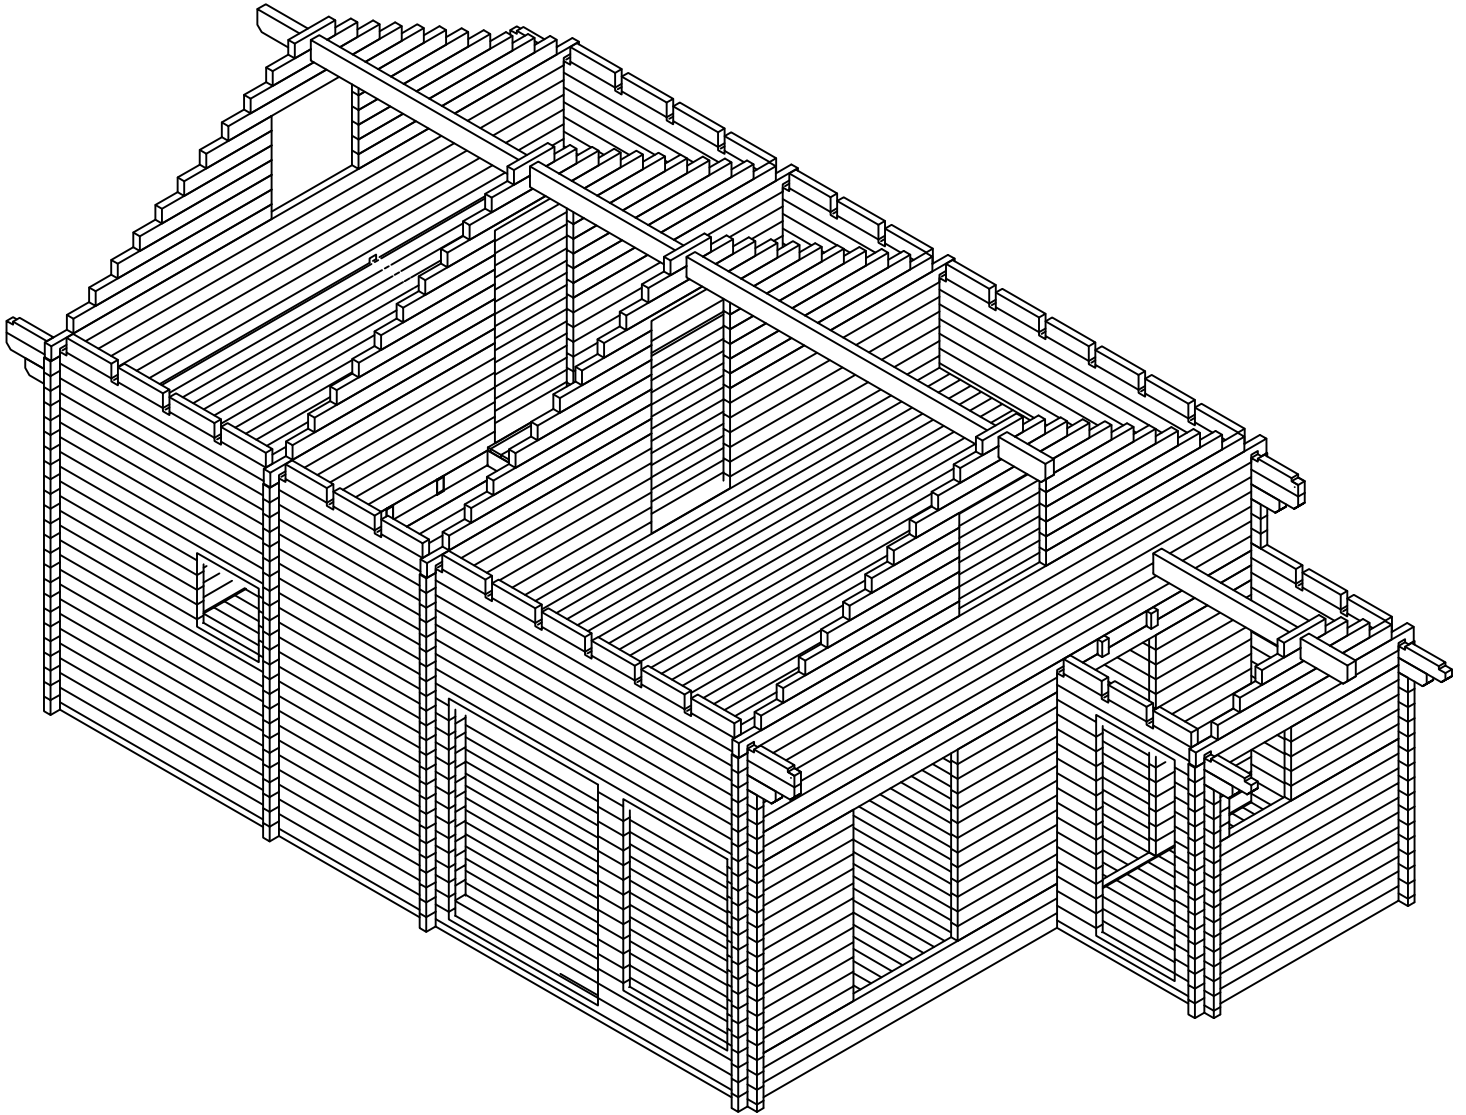

CEYLON
Art.No. 706142

CEYLON
Art.No. 706142

CEYLON, Art.No.706142
GROUNDPLAN - GRUNDPLAN - PLAN DE MASSE

CEYLON, Art.No.706142
GROUNDPLAN - GRUNDPLAN - PLAN DE MASSE

CEYLON, Art.No.706142
 FOUNDATION - FUNDAMENT - FONDATION

CEYLON, Art.No.706142
 RAFTERS PLAN - DACHSPARREN - PLAN DE CHEVRON

CEYLON, Art.No.706142
MEZZANINE FLOOR JOISTS -HALBGESCHOSS BALKEN - SOLIVES DE PLANCHER MEZZANINE

CEYLON, Art.No.706142
FLOOR BOARDS - FUSSBODENBRETTER - PLAN POSE PLANCHER

CEYLON, Art.No.706142
FLOOR BOARDS - FUSSBODENBRETTER - PLAN POSE PLANCHER

CEYLON, Art.No.706142
CEILING BOARDS - DECKENBRETTER - VOLIGES SOUS PLAFOND

957

50

251,6

Pos	CEYLON, Art.No.706142 Piec list - Stückliste - Liste des pieces	Q.	P (mm)	L (mm)
001		1	70x136	5640
002		2	70x136	3615
003		15	70x136	1188
004		13	70x136	1230
005		13	70x136	1275
006		1	70x136	5640
007		1	70x136	3831
008		2	70x136	453
009		1	70x136	693
010		9	70x136	5640
011		1	70x136	5640
012		1	70x136	5640
013		2	70x136	5624
014		4	70x136	2113
015		4	70x136	1877
016		4	70x136	1641
017		4	70x136	1405
018		4	70x136	1169
019		4	70x136	933
020		4	70x136	697
021		2	70x136	1848
022		4	70x136	1376
023		4	70x136	904
024		4	70x136	432
025		11	70x136	5640