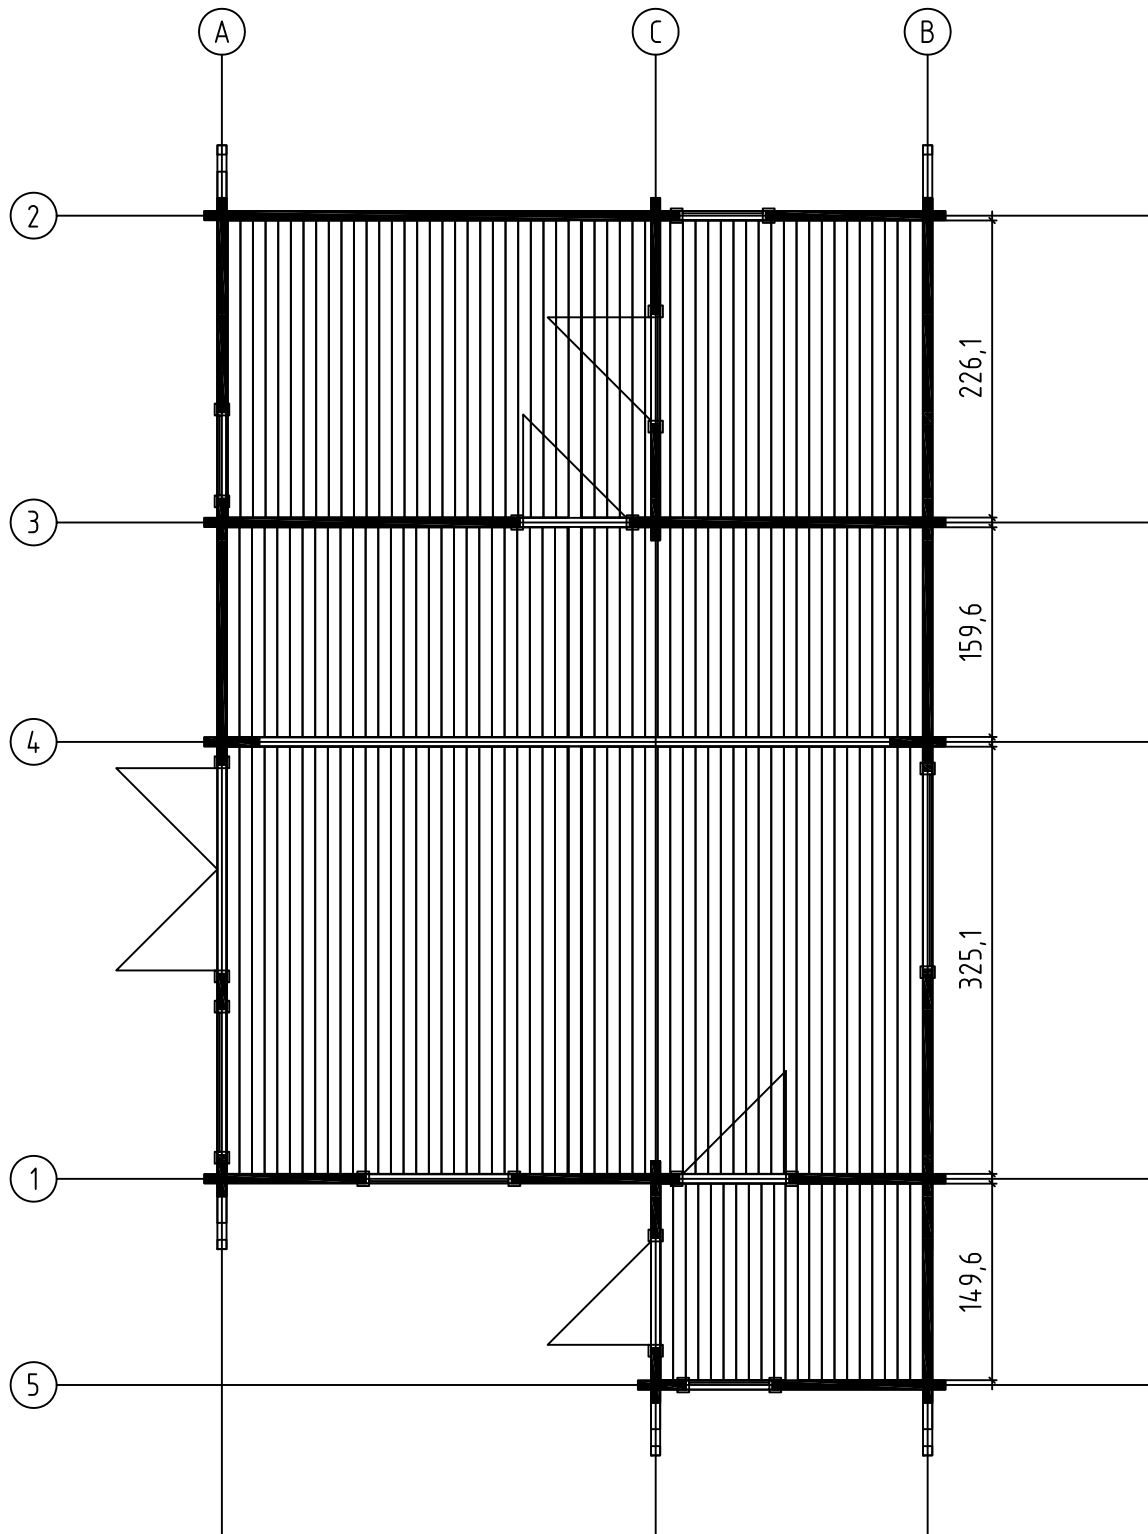

CEYLON, Art.No.706142
 RAFTERS PLAN - DACHSPARREN - PLAN DE CHEVRON

CEYLON, Art.No.706142
MEZZANINE FLOOR JOISTS -HALBGESCHOSS BALKEN - SOLIVES DE PLANCHER MEZZANINE

CEYLON, Art.No.706142
FLOOR BOARDS - FUSSBODENBRETTER - PLAN POSE PLANCHER

CEYLON, Art.No.706142
FLOOR BOARDS - FUSSBODENBRETTER - PLAN POSE PLANCHER

CEYLON, Art.No.706142
CEILING BOARDS - DECKENBRETTER - VOLIGES SOUS PLAFOND

957

50

251,6

Pos	CEYLON, Art.No.706142 Piec list - Stückliste - Liste des pieces	Q.	P (mm)	L (mm)
001		1	70x136	5640
002		2	70x136	3615
003		15	70x136	1188
004		13	70x136	1230
005		13	70x136	1275
006		1	70x136	5640
007		1	70x136	3831
008		2	70x136	453
009		1	70x136	693
010		9	70x136	5640
011		1	70x136	5640
012		1	70x136	5640
013		2	70x136	5624
014		4	70x136	2113
015		4	70x136	1877
016		4	70x136	1641
017		4	70x136	1405
018		4	70x136	1169
019		4	70x136	933
020		4	70x136	697
021		2	70x136	1848
022		4	70x136	1376
023		4	70x136	904
024		4	70x136	432
025		11	70x136	5640

Pos	CEYLON, Art.No.706142 Piece list - Stückliste - Liste des pieces	Q.	P (mm)	L (mm)
026		5	70x136	3616
027		5	70x136	1366
028		1	70x136	5640
029		1	70x136	5640
030		1	70x136	5640
031		1	70x136	5640
032		35	70x136	2401
033		15	70x136	2401
034		1	70x136	5640
035		1	70x136	708
036		4	70x136	468
037		1	70x136	398
038		1	70x136	500
039		2	70x136	430
040		1	70x136	670
041		1	70x136	5640
042		4	70x136	2393
043		4	70x136	2157
044		4	70x136	1921
045		4	70x136	1685
046		4	70x136	1449
047		4	70x136	1213
048		4	70x136	977
049		4	70x136	741
050		2	70x136	1848